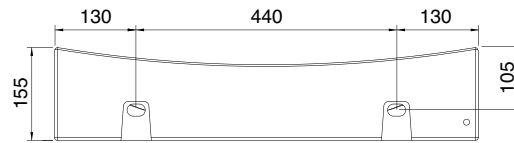

## TSUNAMI 70

Art. 8039 - 70 x 45,5 Cm - 16 Kg - 3 L.

Lavabo da appoggio o sospeso

Lay-on or wall-mounted washbasin

Lavabo à poser ou suspendu

Aufsatz- oder Hängewaschbecken

Lavabo de apojo o suspendido

Раковина умывальника накладная или подвесная

Tolleranza dimensioni  $\pm 5\%$

Dimension tolerance  $\pm 5\%$