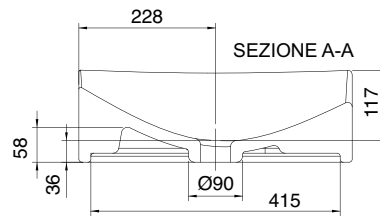

## TSUNAMI 70

Art. 8039 - 70 x 45,5 Cm - 16 Kg - 3 L.

Lavabo da appoggio o sospeso

Lay-on or wall-mounted washbasin

Lavabo à poser ou suspendu

Aufsatz- oder Hängewaschbecken

Lavabo de apojo o suspendido

Раковина умывальника накладная или подвесная

Tolleranza dimensioni  $\pm 5\%$

Dimension tolerance  $\pm 5\%$