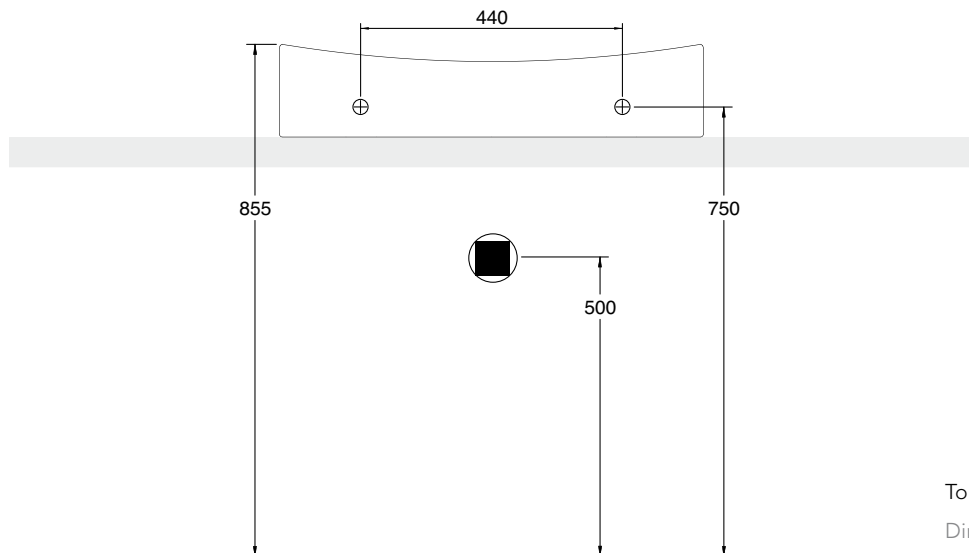

## TSUNAMI 70

Art. 8039 - 70 x 45,5 Cm - 16 Kg - 3 L.

Lavabo da appoggio o sospeso

Lay-on or wall-mounted washbasin

Lavabo à poser ou suspendu

Aufsatz- oder Hängewaschbecken

Lavabo de apojo o suspendido

Раковина умывальника накладная или подвесная

Tolleranza dimensioni  $\pm 5\%$

Dimension tolerance  $\pm 5\%$