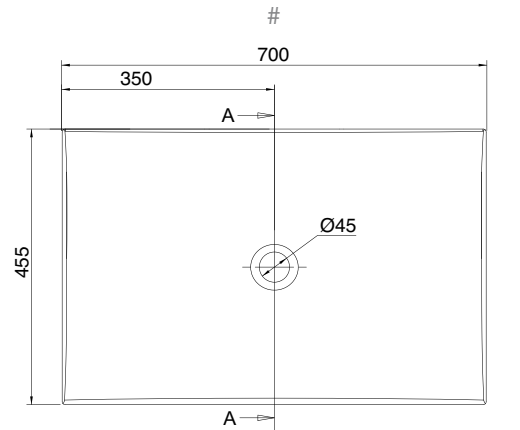

## TSUNAMI 70

Art. 8039 - 70 x 45,5 Cm - 16 Kg - 3 L.

Lavabo da appoggio o sospeso

Lay-on or wall-mounted washbasin

Lavabo à poser ou suspendu

Aufsatz- oder Hängewaschbecken

Lavabo de apojo o suspendido

Раковина умывальника накладная или подвесная

Tolleranza dimensioni  $\pm 5\%$

Dimension tolerance  $\pm 5\%$