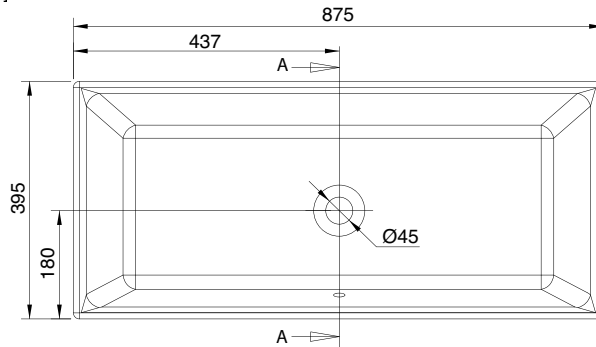

## GAIA 80

Art. 8033 - 87,5 x 39,5 Cm - 18 Kg - 9 L.

Lavabo da incasso

Built-in washbasin

Lavabo encastré

Einbauwaschbecken

Lavabo de encaje

Раковина умывальника встраиваемая

DIMA - TEMPLATE  
GABARIT - SCHABLONE  
PLANTILLA - ШАБЛОН

Tolleranza dimensioni  $\pm 5\%$

Dimension tolerance  $\pm 5\%$