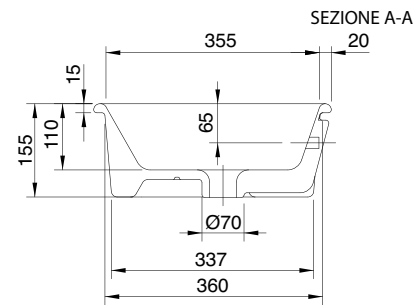

## GAIA 80

Art. 8033 - 87,5 x 39,5 Cm - 18 Kg - 9 L.

Lavabo da incasso

Built-in washbasin

Lavabo encastré

Einbauwaschbecken

Lavabo de encaje

Раковина умывальника встраиваемая

DIMA - TEMPLATE  
GABARIT - SCHABLONE  
PLANTILLA - ШАБЛОН

Tolleranza dimensioni  $\pm 5\%$

Dimension tolerance  $\pm 5\%$