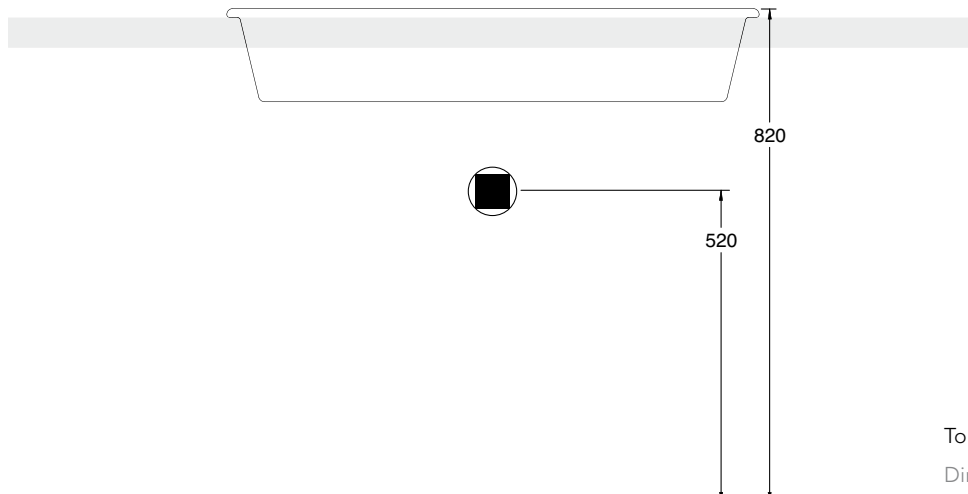

## GAIA 80

Art. 8033 - 87,5 x 39,5 Cm - 18 Kg - 9 L.

Lavabo da incasso

Built-in washbasin

Lavabo encastré

Einbauwaschbecken

Lavabo de encaje

Раковина умывальника встраиваемая

DIMA - TEMPLATE  
GABARIT - SCHABLONE  
PLANTILLA - ШАБЛОН

Tolleranza dimensioni  $\pm 5\%$

Dimension tolerance  $\pm 5\%$