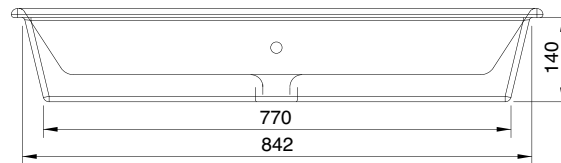

## GAIA 80

Art. 8033 - 87,5 x 39,5 Cm - 18 Kg - 9 L.

Lavabo da incasso

Built-in washbasin

Lavabo encastré

Einbauwaschbecken

Lavabo de encaje

Раковина умывальника встраиваемая

DIMA - TEMPLATE  
GABARIT - SCHABLONE  
PLANTILLA - ШАБЛОН

Tolleranza dimensioni  $\pm 5\%$

Dimension tolerance  $\pm 5\%$