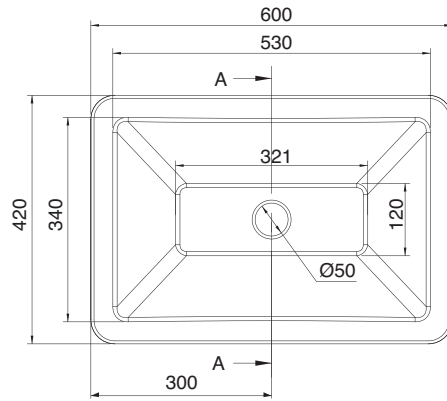

SEZIONE A-A