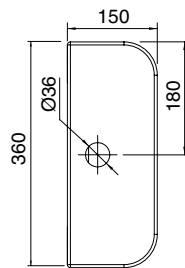

TEOREMA 2.0 CISTERN COVER

Art. 5141 - 44 x 36 - 14 Kg

Cassetta per Art. 5140/CL

Wall cistern for Art. 5140/CL

Réservoir de chasse pour Art. 5140/CL

Spülkasten Für Art. 5140/CL

Cisterna Para Art. 5140/CL

бачок для Art. 5140/CL

Tolleranza dimensioni $\pm 5\%$
Dimension tolerance $\pm 5\%$