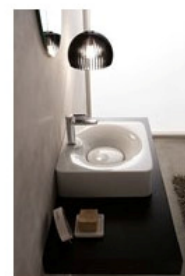

CLOSER by Diego Grandi

**ZUCCHETTI.**

**CARPANELLI**  
 CONTEMPORARY

27/08/2014 - Fuji e Bucket sono le collezioni dedicate all'ambiente bagno che **Scarabeo Ceramiche** presenterà durante la prossima edizione del Cersaie, a Bologna dal 22 al 26 settembre.

La collezione Fuji di **Emo design**, composta da lavabo in ceramica, specchio e consolle, è grafica ed essenziale. Il linguaggio progettuale interpreta il continuo fluire dell'acqua attraverso linee convesse che si risolvono in superfici morbide, accarezzando l'utente. La forma armonica e precisa del lavabo è ripresa nei complementi del sistema quali gli specchi e la consolle in tondino di ferro.

Il lavabo torna protagonista del bagno con la collezione **Bucket** dell'architetto **Giovanna Talocci**, che si contraddistingue per le sue forme che richiamano il tema del secchiello, qui declinato in diverse dimensioni e decori. L'oggetto, simbolo del gioco e della leggerezza, viene trasformato in complemento per il bagno, regalando alla serie linee pulite e un'aria giocosa ed essenziale. Lavabi e lavamani si presentano in total white per dare risalto alle forme, o caratterizzati da decori ironici, come il pesciolino che salta fuori dall'acqua, evocativi, come il merletto lungo il bordo o le rondini sul filo, o semplicemente geometrici.

Il manico del secchiello diventa un porta-asciugamani sia nella versione con attacco a parete, sia in quella da appoggio. L'ampia scelta decorativa, unita alle linee fresche della collezione Bucket, la rendono adatta a spazi pubblici: palestre, ristoranti, locali e scuole, ma anche a bagni per la camera dei ragazzi o di chi ama osare con un arredo bagno piuttosto informale.