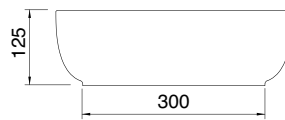

GLAM 40

Art. 1806 - 40 x 40 Cm - 6,5 Kg - 12,5 L.

Lavabo da appoggio

Lay-on washbasin

Lavabo à poser

Aufsatzwaschbecken

Lavabo de apoio

Раковина умывальника накладная

FURNITURE

FRAME

PHORMA

NEW LINE

SEZIONE A-A