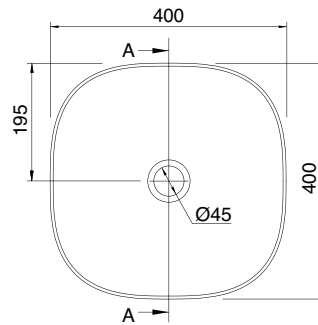

GLAM 40

Art. 1806 - 40 x 40 Cm - 6,5 Kg - 12,5 L.

Lavabo da appoggio

Lay-on washbasin

Lavabo à poser

Aufsatzwaschbecken

Lavabo de apoio

Раковина умывальника накладная

FURNITURE

FRAME

PHORMA

NEW LINE

SEZIONE A-A