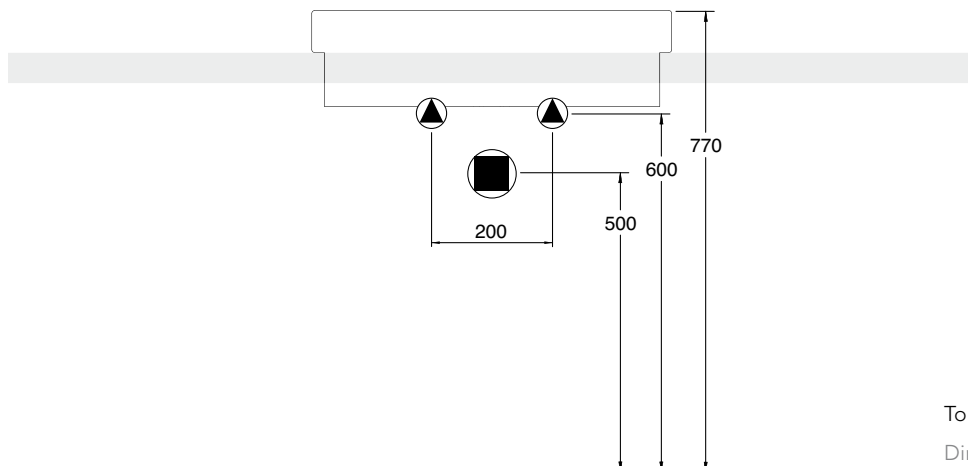

## TEOREMA 2.0 60A

Art. 5109 - 60 x 44 - 60 x 44 Cm - 18 Kg - 4,5 L.

Lavabo da incasso, predisposto per rubinetteria monoforo, su richiesta tre fori senza fori rubinetteria

Built-in washbasin, configured for single-hole tap set, on request, available with three holes or without holes for tap set

Lavabo encastré, conçu pour robinetterie monotrou, disponible sur demande avec trois trous ou aucun trou de robinetterie

Einbauwaschbecken, ausgelegt für 1-Loch-Armatur, auf Anfrage drei oder ohne Armaturlöcher

Lavabo de encaje con predisposición para grifería monoforo o sobre pedido con tre foros o ningun para grifería

Раковина умывальника встраиваемая с одним отверстием под смеситель.

По запросу поставляется с тремя отверстиями под краны или без отверстий

DIMA - TEMPLATE  
GABARIT - SCHABLONE  
PLANTILLA - ШАБЛОН

Tolleranza dimensioni  $\pm 5\%$

Dimension tolerance  $\pm 5\%$