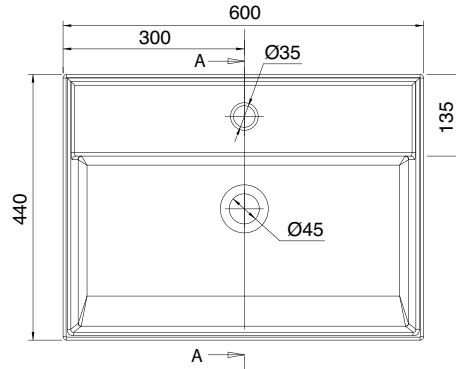

## TEOREMA 2.0 60A

Art. 5109 - 60 x 44 - 60 x 44 Cm - 18 Kg - 4,5 L.

Lavabo da incasso, predisposto per rubinetteria monoforo, su richiesta tre fori senza fori rubinetteria

Built-in washbasin, configured for single-hole tap set, on request, available with three holes or without holes for tap set

Lavabo encastré, conçu pour robinetterie monotrou, disponible sur demande avec trois trous ou aucun trou de robinetterie

Einbauwaschbecken, ausgelegt für 1-Loch-Armatur, auf Anfrage drei oder ohne Armaturlöcher

Lavabo de encaje con predisposición para grifería monoforo o sobre pedido con tre foros o ningun para grifería

Раковина умывальника встраиваемая с одним отверстием под смеситель.

По запросу поставляется с тремя отверстиями под краны или без отверстий

DIMA - TEMPLATE  
GABARIT - SCHABLONE  
PLANTILLA - ШАБЛОН

Tolleranza dimensioni  $\pm 5\%$

Dimension tolerance  $\pm 5\%$