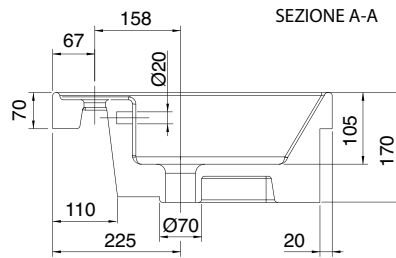

## TEOREMA 2.0 60A

Art. 5109 - 60 x 44 - 60 x 44 Cm - 18 Kg - 4,5 L.

Lavabo da incasso, predisposto per rubinetteria monoforo, su richiesta tre fori senza fori rubinetteria

Built-in washbasin, configured for single-hole tap set, on request, available with three holes or without holes for tap set

Lavabo encastré, conçu pour robinetterie monotrou, disponible sur demande avec trois trous ou aucun trou de robinetterie

Einbauwaschbecken, ausgelegt für 1-Loch-Armatur, auf Anfrage drei oder ohne Armaturlöcher

Lavabo de encaje con predisposición para grifería monoforo o sobre pedido con tre foros o ningun para grifería

Раковина умывальника встраиваемая с одним отверстием под смеситель.

По запросу поставляется с тремя отверстиями под краны или без отверстий

DIMA - TEMPLATE  
GABARIT - SCHABLONE  
PLANTILLA - ШАБЛОН

Tolleranza dimensioni  $\pm 5\%$

Dimension tolerance  $\pm 5\%$