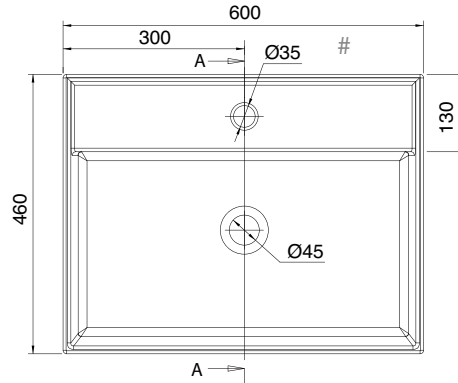

TEOREMA 2.0 60R

Art. 5105 - 60 x 46 Cm - 17 Kg - 4 L.

Lavabo da appoggio o sospeso, predisposto per rubinetteria monoforo, su richiesta tre fori o senza fori rubinetteria

Lay-on or wall-mounted washbasin, configured for single-hole tap set, on request, available with three holes or without holes for tap set

Lavabo de apoyo o suspendido con predisposición para grifería monoforo o sobre pedido con tre foros o ningun para grifería

Раковина умывальника накладная или подвесная с одним отверстием под смеситель. По запросу поставляется с тремя отверстиями под краны или без отверстий

FURNITURE

FRAME

PHORMA

NEW LINE

Tolleranza dimensioni $\pm 5\%$
Dimension tolerance $\pm 5\%$