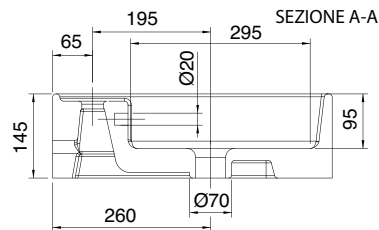

TEOREMA 2.0 60R

Art. 5105 - 60 x 46 Cm - 17 Kg - 4 L.

Lavabo da appoggio o sospeso, predisposto per rubinetteria monoforo, su richiesta tre fori o senza fori rubinetteria

Lay-on or wall-mounted washbasin, configured for single-hole tap set, on request, available with three holes or without holes for tap set

Lavabo de apoyo o suspendido con predisposición para grifería monoforo o sobre pedido con tre foros o ningun para grifería

Раковина умывальника накладная или подвесная с одним отверстием под смеситель. По запросу поставляется с тремя отверстиями под краны или без отверстий

FURNITURE

FRAME

PHORMA

NEW LINE

Tolleranza dimensioni $\pm 5\%$
Dimension tolerance $\pm 5\%$