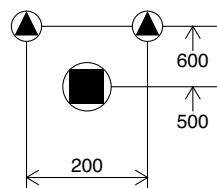

Lavabo de apoyo o suspendido con predisposición para grifería monoforo o sobre pedido con tre foros o ningun para grifería

Раковина умывальника накладная или подвесная с одним отверстием под смеситель. По запросу поставляется с тремя отверстиями под краны или без отверстий

FURNITURE

FRAME

PHORMA

NEW LINE

Tolleranza dimensioni $\pm 5\%$
Dimension tolerance $\pm 5\%$