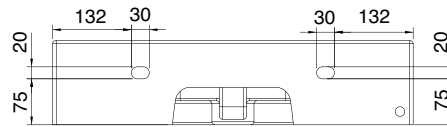

TEOREMA 2.0 60R

Art. 5105 - 60 x 46 Cm - 17 Kg - 4 L.

Lavabo da appoggio o sospeso, predisposto per rubinetteria monoforo, su richiesta tre fori o senza fori rubinetteria

Lay-on or wall-mounted washbasin, configured for single-hole tap set, on request, available with three holes or without holes for tap set

Lavabo de apoyo o suspendido con predisposición para grifería monoforo o sobre pedido con tre foros o ningun para grifería

Раковина умывальника накладная или подвесная с одним отверстием под смеситель. По запросу поставляется с тремя отверстиями под краны или без отверстий

FURNITURE

FRAME

PHORMA

NEW LINE

Tolleranza dimensioni $\pm 5\%$
Dimension tolerance $\pm 5\%$