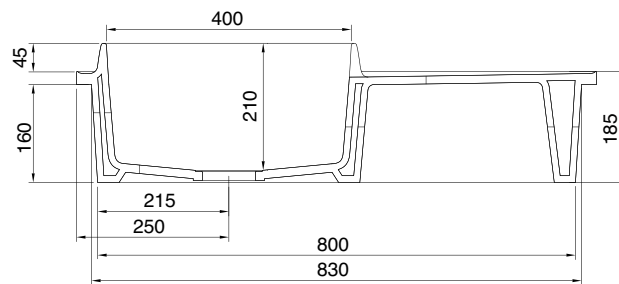

UP SHELF DX

Art. 1890 - 86 x 50 x h6,6 cm

Lavello da cucina

Kitchen sink

Évier de cuisine

Spülbecken

Fregadero

Tolleranza dimensioni $\pm 5\%$

Dimension tolerance $\pm 5\%$