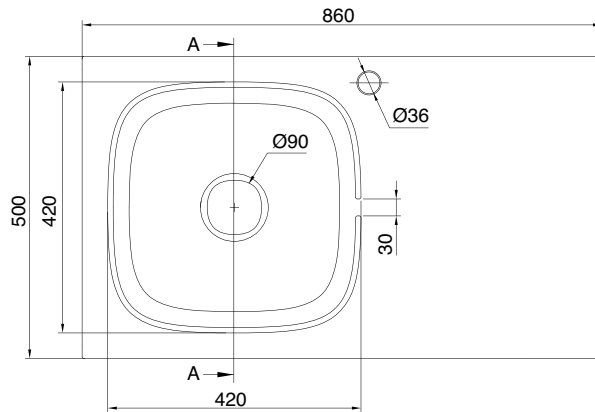

UP SHELF DX

Art. 1890 - 86 x 50 x h6,6 cm

Lavello da cucina

Kitchen sink

Évier de cuisine

Spülbecken

Fregadero

Tolleranza dimensioni $\pm 5\%$

Dimension tolerance $\pm 5\%$