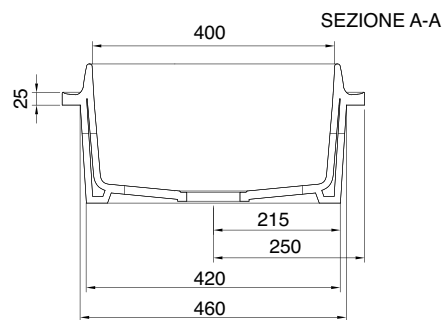

UP SHELF DX

Art. 1890 - 86 x 50 x h6,6 cm

Lavello da cucina

Kitchen sink

Évier de cuisine

Spülbecken

Fregadero

Tolleranza dimensioni $\pm 5\%$

Dimension tolerance $\pm 5\%$