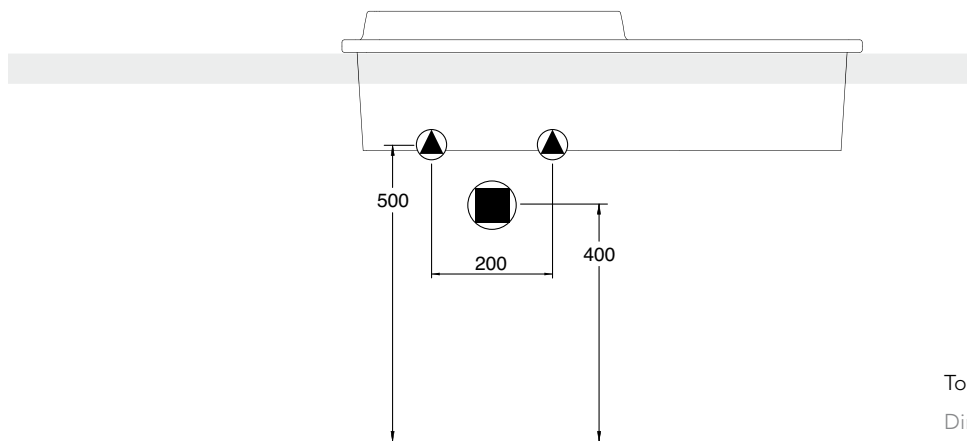

UP SHELF DX

Art. 1890 - 86 x 50 x h6,6 cm

Lavello da cucina

Kitchen sink

Évier de cuisine

Spülbecken

Fregadero

Tolleranza dimensioni $\pm 5\%$

Dimension tolerance $\pm 5\%$