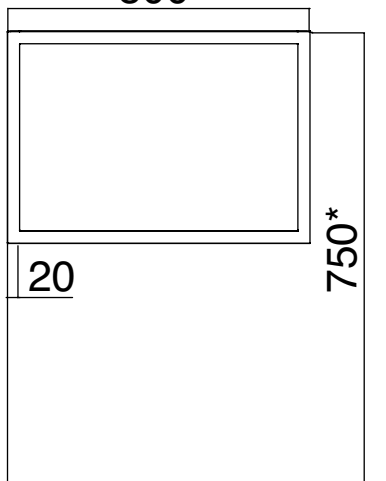

## FRAME

Art. 1832 - L120 P50 H35 Cm

Struttura porta lavabo in tubolare 120 cm con doppia anta

120 cm tubular washbasin frame with double door

Structure porte-lavabo tubulaire 120 cm avec double porte

Waschbeckenuntergestell aus rohr 120 cm mit zwei türen

Estructura para lavabo tubular 120 cm con doble puerta

Навесной держатель раковины умывальника из трубчатого профиля 120 см, с двустворчатой дверцей

500

1200

500

20

750\*

350

20

Tolleranza dimensioni  $\pm$  5%

Dimension tolerance  $\pm$  5%