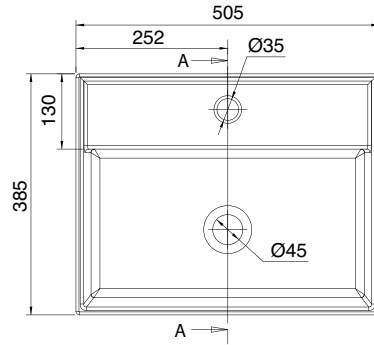

## TEOREMA 2.0 50x39AP

Art. 5112 - 50,5 x 38,5 Cm - 13,6 Kg - 4 L.

Lavabo da appoggio, predisposto per rubinetteria monoforo, su richiesta tre fori o senza fori rubinetteria

Lay-on washbasin, configured for single-hole tap set, on request, available with three holes or without holes for tap set

Lavabo de apoyo con predisposición para grifería monoforo o sobre pedido con tre foros o ningun para grifería

Раковина умывальника накладная с одним отверстием под смеситель.

По запросу поставляется с тремя отверстиями под краны или без отверстий

TOPS

NEW LINE:

Art. 520 - Art. 521 - Art. 522

Smaltato su 4 lati

Enamelled on 4 sides

Émaillé sur 4 côtés

Vier Seiten emailliert

esmaltado por los cuatro lados

Эмалированный с 4 сторон