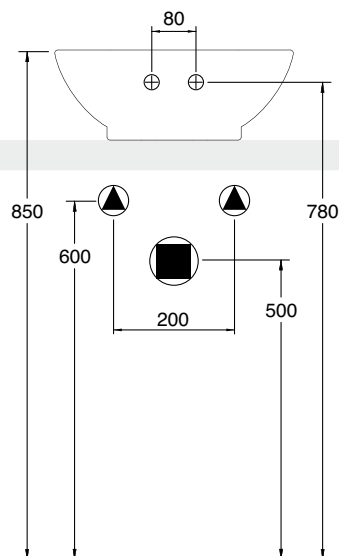

## SFERA R

Art. 8009/R - 40 x 42 Cm - 9 Kg - 4 L.

Lavabo da appoggio o sospeso, predisposto per rubinetteria monoforo

Lay-on or wall-mounted washbasin, configured for single-hole tap set

Lavabo à poser ou suspendu, conçu pour robinetterie monotrou

Aufsatz-oder Hängewaschbecken, ausgelegt für 1-Loch-Armatur

Lavabo de apoyo o suspendido con predisposición para grifería monoforo

Раковина умывальника накладная или подвесная с одним отверстием под смеситель

Tolleranza dimensioni  $\pm 5\%$

Dimension tolerance  $\pm 5\%$