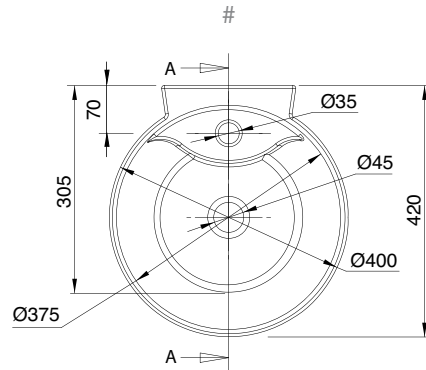

## SFERA R

Art. 8009/R - 40 x 42 Cm - 9 Kg - 4 L.

Lavabo da appoggio o sospeso, predisposto per rubinetteria monoforo

Lay-on or wall-mounted washbasin, configured for single-hole tap set

Lavabo à poser ou suspendu, conçu pour robinetterie monotrou

Aufsatz-oder Hängewaschbecken, ausgelegt für 1-Loch-Armatur

Lavabo de apoyo o suspendido con predisposición para grifería monoforo

Раковина умывальника накладная или подвесная с одним отверстием под смеситель

Tolleranza dimensioni  $\pm 5\%$

Dimension tolerance  $\pm 5\%$