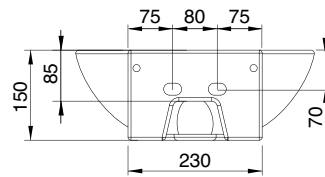

## SFERA R

Art. 8009/R - 40 x 42 Cm - 9 Kg - 4 L.

Lavabo da appoggio o sospeso, predisposto per rubinetteria monoforo

Lay-on or wall-mounted washbasin, configured for single-hole tap set

Lavabo à poser ou suspendu, conçu pour robinetterie monotrou

Aufsatz-oder Hängewaschbecken, ausgelegt für 1-Loch-Armatur

Lavabo de apoyo o suspendido con predisposición para grifería monoforo

Раковина умывальника накладная или подвесная с одним отверстием под смеситель

Tolleranza dimensioni  $\pm 5\%$

Dimension tolerance  $\pm 5\%$