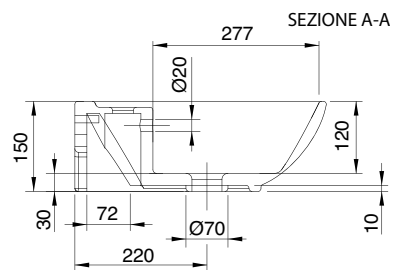

## SFERA R

Art. 8009/R - 40 x 42 Cm - 9 Kg - 4 L.

Lavabo da appoggio o sospeso, predisposto per rubinetteria monoforo

Lay-on or wall-mounted washbasin, configured for single-hole tap set

Lavabo à poser ou suspendu, conçu pour robinetterie monotrou

Aufsatz-oder Hängewaschbecken, ausgelegt für 1-Loch-Armatur

Lavabo de apoyo o suspendido con predisposición para grifería monoforo

Раковина умывальника накладная или подвесная с одним отверстием под смеситель

Tolleranza dimensioni  $\pm 5\%$

Dimension tolerance  $\pm 5\%$