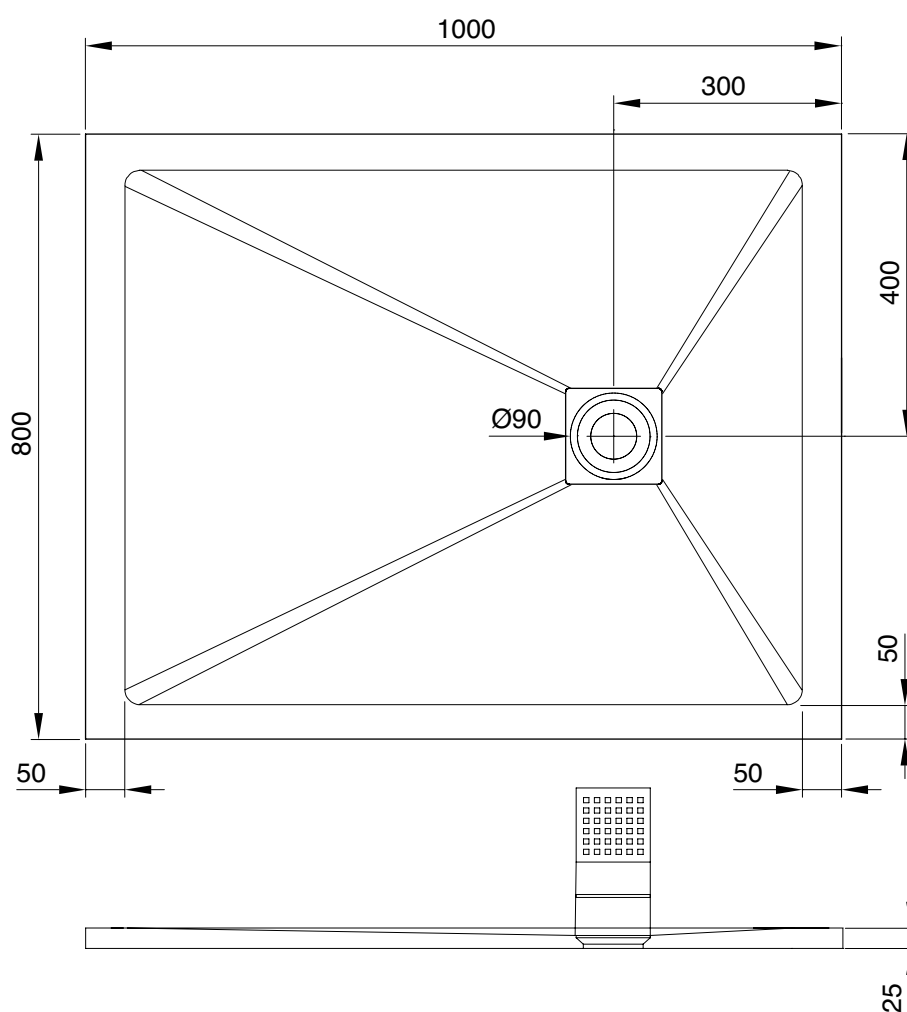

STEP 80 x 100

Art. 3011 - 80 x 100 x h2,5 cm

Piatto Doccia Step 80 x 100 cm comprensivo di griglia in acciaio lucido

Step Shower Tray 80 x 100 cm with polished steel grille

Receveur de douche Step 80 x 100 cm avec grille en acier brillant

Duschwanne Step 80 x 100 cm, inklusive Gitter aus glänzendem Stahl

Base ducha Step 80 x 100 cm con rejilla de acero brillante

Душевой поддон Step 80 x 100 cm в комплекте с решеткой из глянцевой стали

Variazioni nelle dimensioni comprese tra +0-7mm - spessore +2-2mm . L'azienda si riserva il diritto di apportare modifiche ai prodotti in qualsiasi momento senza preavviso.

Dimension tolerance +0-7mm - thickness + 2-2mm. The company reserves the right to make changes without prior notice.

Variations des dimensions comprises entre +0-7mm - épaisseur + 2-2mm. Notre société se réserve le droit d'apporter des modifications à ses produits à tout moment et sans obligation de préavis.

Изменение размеров в рамках +0-7mm - толщина + 2-2мм. Компания оставляет за собой право вносить изменения в изделия в любое время без предварительного предупреждения.