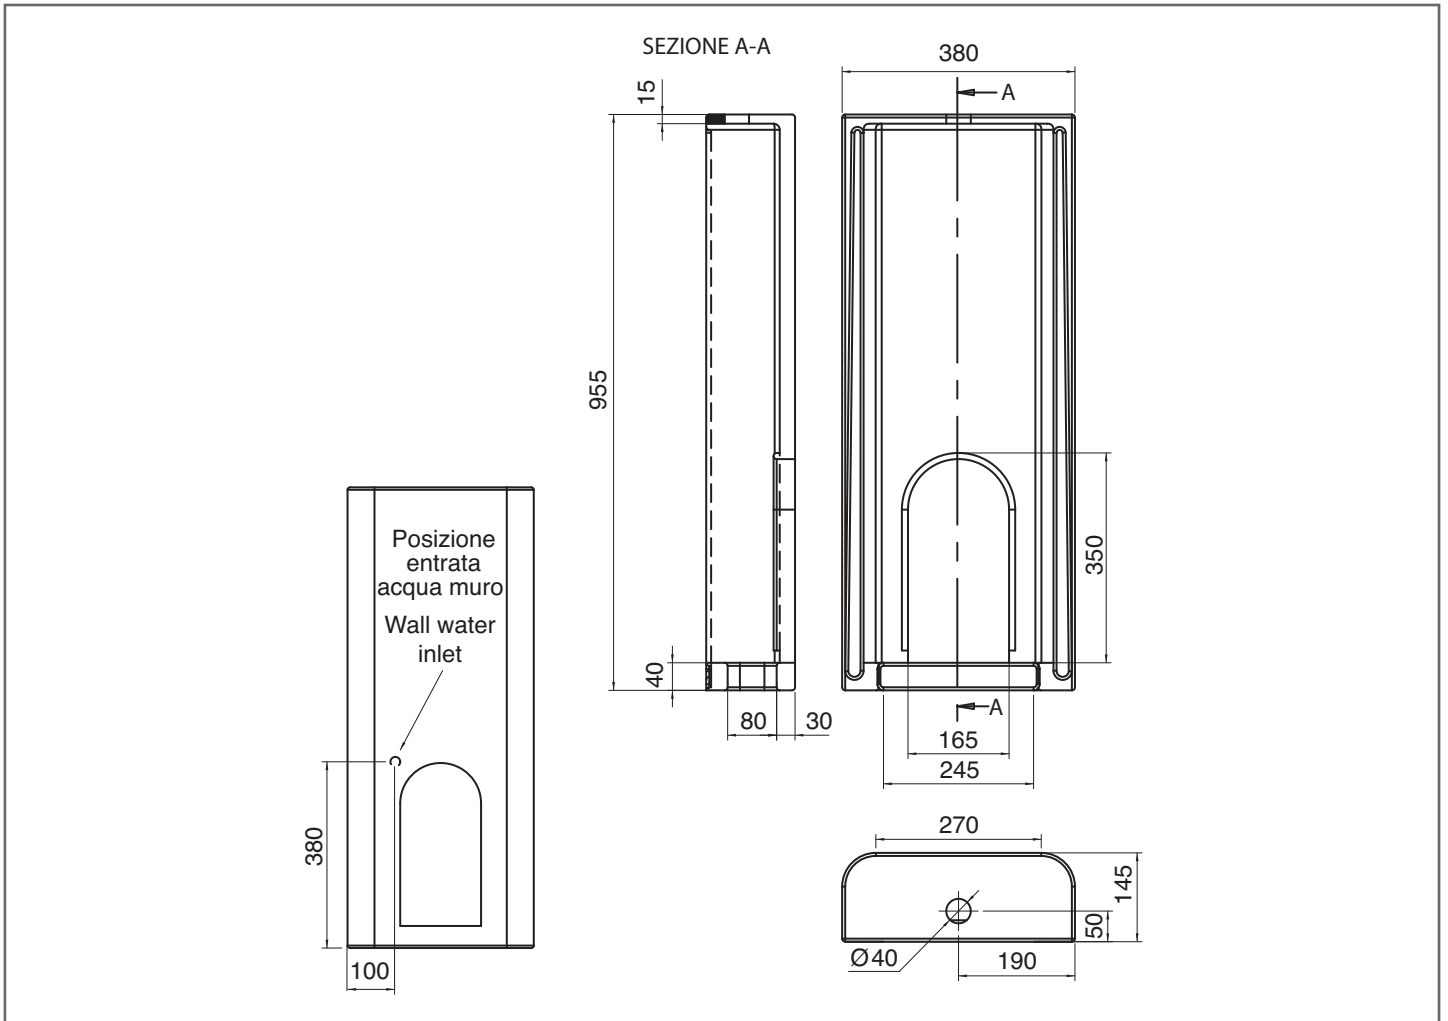

ZEFIRO ART. 8212

CASSETTA A MURO
WALL CISTERN
RESERVOIR DE CHASSE
SPÜLKASTEN ZUR WANDBEFESTIGUNG
CISTERNA DE PARED

38X18XH95 CM KG 18

Le misure riportate sono soggette a tolleranze di +-5%
Ci riserviamo il diritto di modificare le forme e/o le dimensioni senza alcun preavviso

The measurements indicated are subject to +-5% tolerance margins
We reserve the right to modify the shapes and/or dimensions without prior notice

Les dimensions indiquées sont soumises à des tolérances de + ou - 5%
Nous nous réservons le droit de modifier les formes et/ou les dimensions sans aucun préavis

Die angegebenen Maße haben eine Toleranz von +-5%
Wir behalten uns vor, die Formen und Abmessungen ohne Ankündigung zu ändern

Las medidas indicadas están sujetas a tolerancias de +-5%
Nos reservamos el derecho de modificar formas y/o dimensiones sin aviso previo