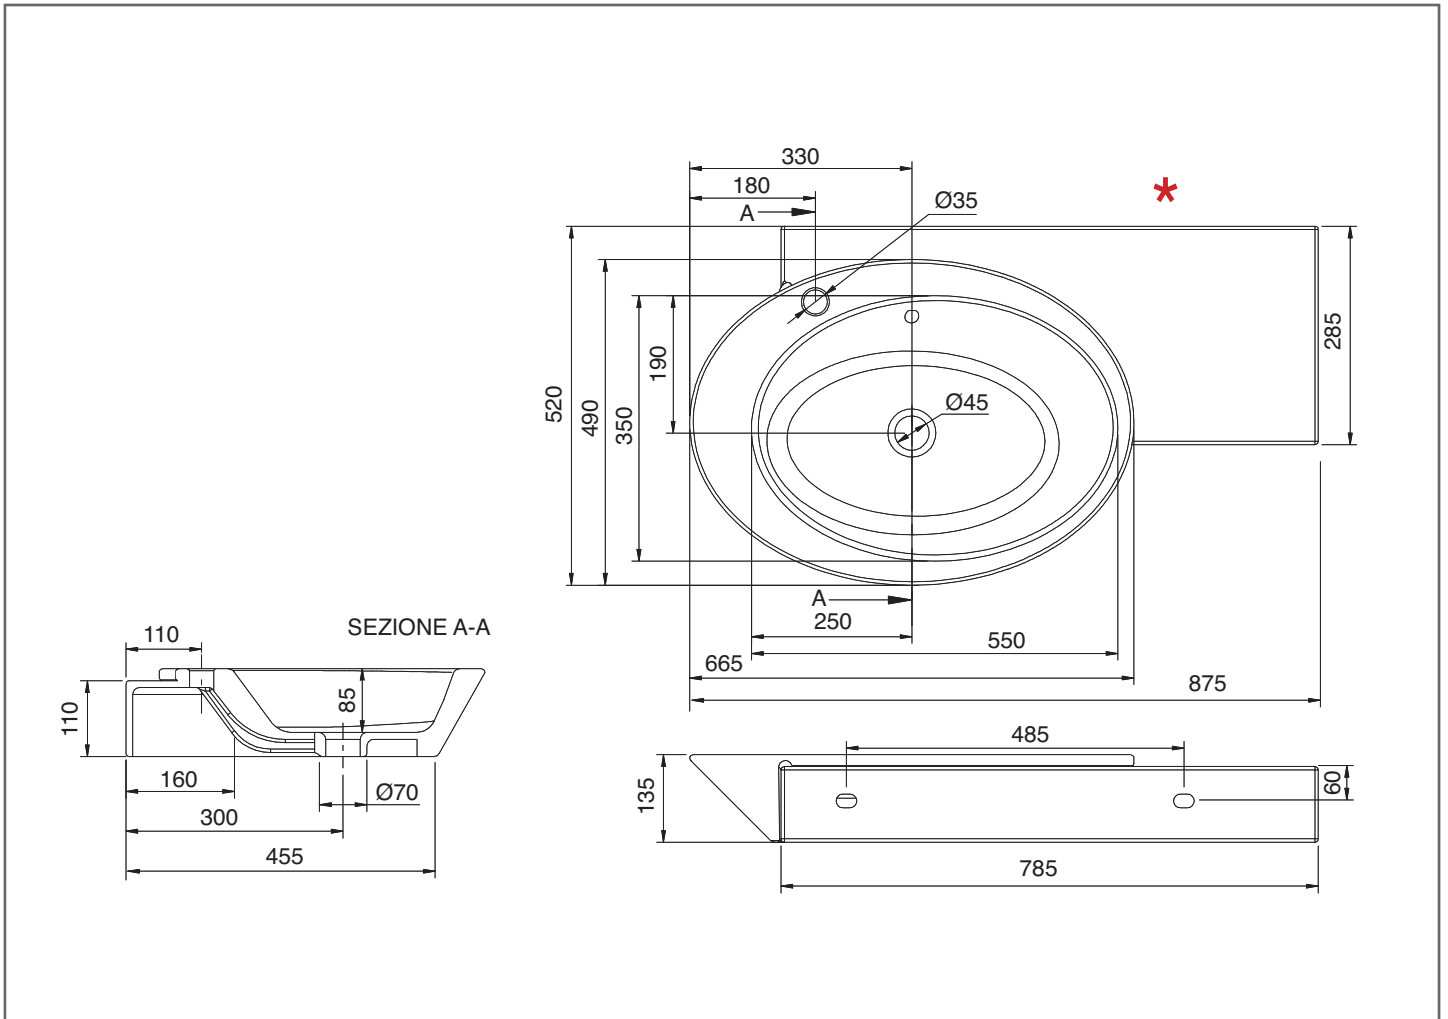

WISH - MENSOLA DX
ART. 2011

SOSPESO O DA APPOGGIO
SUSPENDED OR SUPPORTED BASIN
SUSPENDU OU A POSER
HÄNGEMODELL ODER STANDMODELL
SUSPENDIDO O SOBREENCIMERÀ

87X52 CM KG 20

* LATO NON SMALTATO - NOT GLAZED SIDE - FACE NON ÉMAILLÉE - NICHT EMAILLIERTE SEITE - LADO NO ESMALTADO

Le misure riportate sono soggette a tolleranze di +-5%
Ci riserviamo il diritto di modificare le forme e/o le dimensioni senza alcun preavviso

Die angegebenen Maße haben eine Toleranz von +-5%
Wir behalten uns vor, die Formen und Abmessungen ohne Ankündigung zu ändern

The measurements indicated are subject to +-5% tolerance margins
We reserve the right to modify the shapes and/or dimensions without prior notice

Las medidas indicadas están sujetas a tolerancias de +-5%
Nos reservamos el derecho de modificar formas y/o dimensiones sin aviso previo

Les dimensions indiquées sont soumises à des tolérances de + ou - 5%
Nous nous réservons le droit de modifier les formes et/ou les dimensions sans aucun préavis