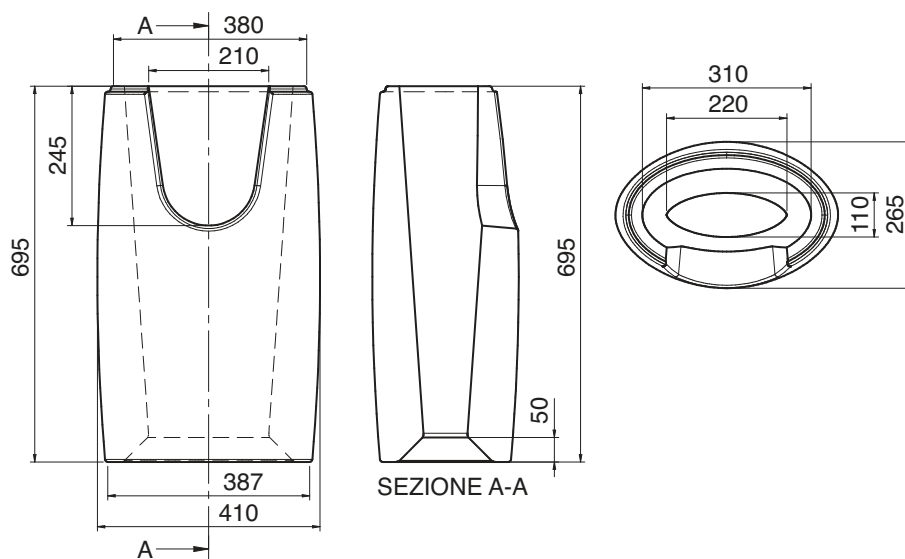

WISH
ART. 2005

COLONNA - APERTA POSTERIORMENTE
PEDESTAL - OPEN AT REAR

COLONNE - OUVERTE À L'ARRIÈRE

SPALTE - RÜCKSEITE OFFEN

COLUMNNA

39X26XH69 CM KG 18

Le misure riportate sono soggette a tolleranze di +-5%
Ci riserviamo il diritto di modificare le forme e/o le dimensioni senza alcun preavviso

The measurements indicated are subject to +-5% tolerance margins
We reserve the right to modify the shapes and/or dimensions without prior notice

Les dimensions indiquées sont soumises à des tolérances de + ou - 5%
Nous nous réservons le droit de modifier les formes et/ou les dimensions sans aucun préavis

Die angegebenen Maße haben eine Toleranz von +-5%
Wir behalten uns vor, die Formen und Abmessungen ohne Ankündigung zu ändern

Las medidas indicadas están sujetas a tolerancias de +-5%
Nos reservamos el derecho de modificar formas y/o dimensiones sin aviso previo