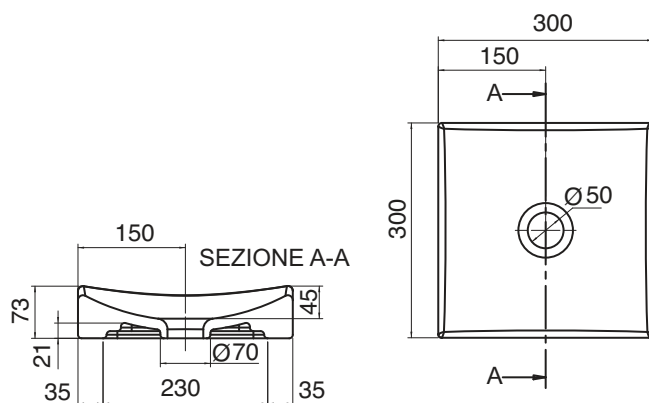

TSUNAMI - 30
ART. 8040

 DA APPOGGIO
 SUPPORTED BASIN
 A POSER
 STANDMODELL
 SOBREENCIMERA

29,7X29,7 CM KG 3

Le misure riportate sono soggette a tolleranze di +-5%
 Ci riserviamo il diritto di modificare le forme e/o le dimensioni senza alcun preavviso

The measurements indicated are subject to +-5% tolerance margins
 We reserve the right to modify the shapes and/or dimensions without prior notice

Les dimensions indiquées sont soumises à des tolérances de + ou - 5%
 Nous nous réservons le droit de modifier les formes et/ou les dimensions sans aucun préavis

Die angegebenen Maße haben eine Toleranz von +-5%
 Wir behalten uns vor, die Formen und Abmessungen ohne Ankündigung zu ändern

Las medidas indicadas están sujetas a tolerancias de +-5%
 Nos reservamos el derecho de modificar formas y/o dimensiones sin aviso previo