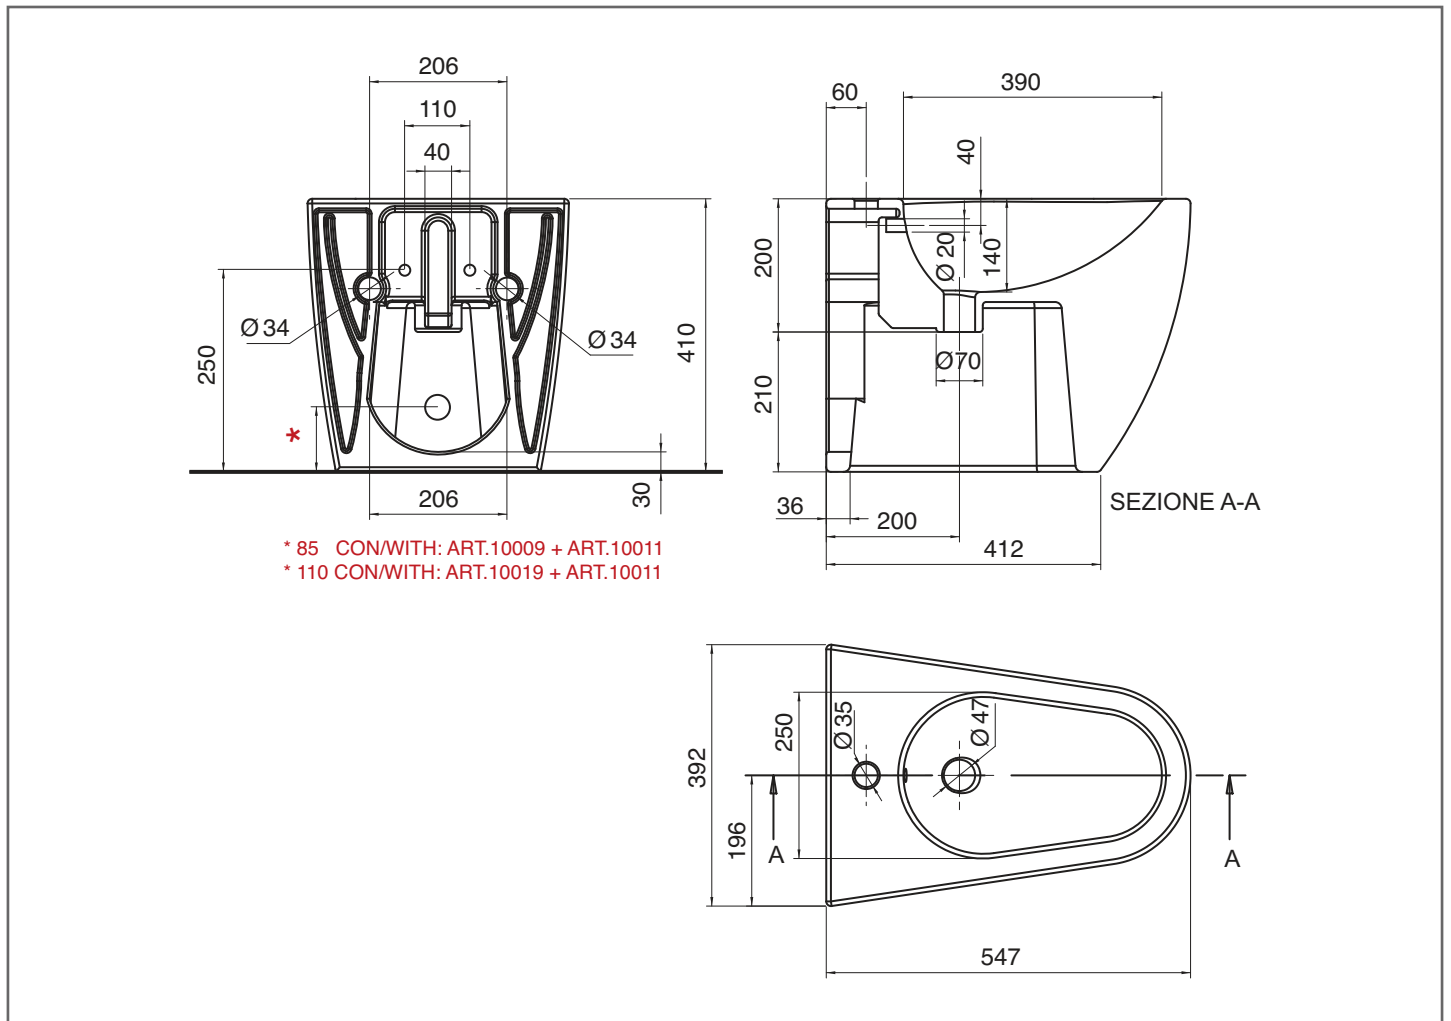

**TIZI**  
**ART. 8049/A**

BIDET  
BIDET  
BIDET  
BIDET  
BIDÉ

54X40 CM KG 20

Le misure riportate sono soggette a tolleranze di +-5%  
Ci riserviamo il diritto di modificare le forme e/o le dimensioni senza alcun preavviso

The measurements indicated are subject to +-5% tolerance margins  
We reserve the right to modify the shapes and/or dimensions without prior notice

Les dimensions indiquées sont soumises à des tolérances de + ou - 5%  
Nous nous réservons le droit de modifier les formes et/ou les dimensions sans aucun préavis

Die angegebenen Maße haben eine Toleranz von +-5%  
Wir behalten uns vor, die Formen und Abmessungen ohne Ankündigung zu ändern

Las medidas indicadas están sujetas a tolerancias de +-5%  
Nos reservamos el derecho de modificar formas y/o dimensiones sin aviso previo