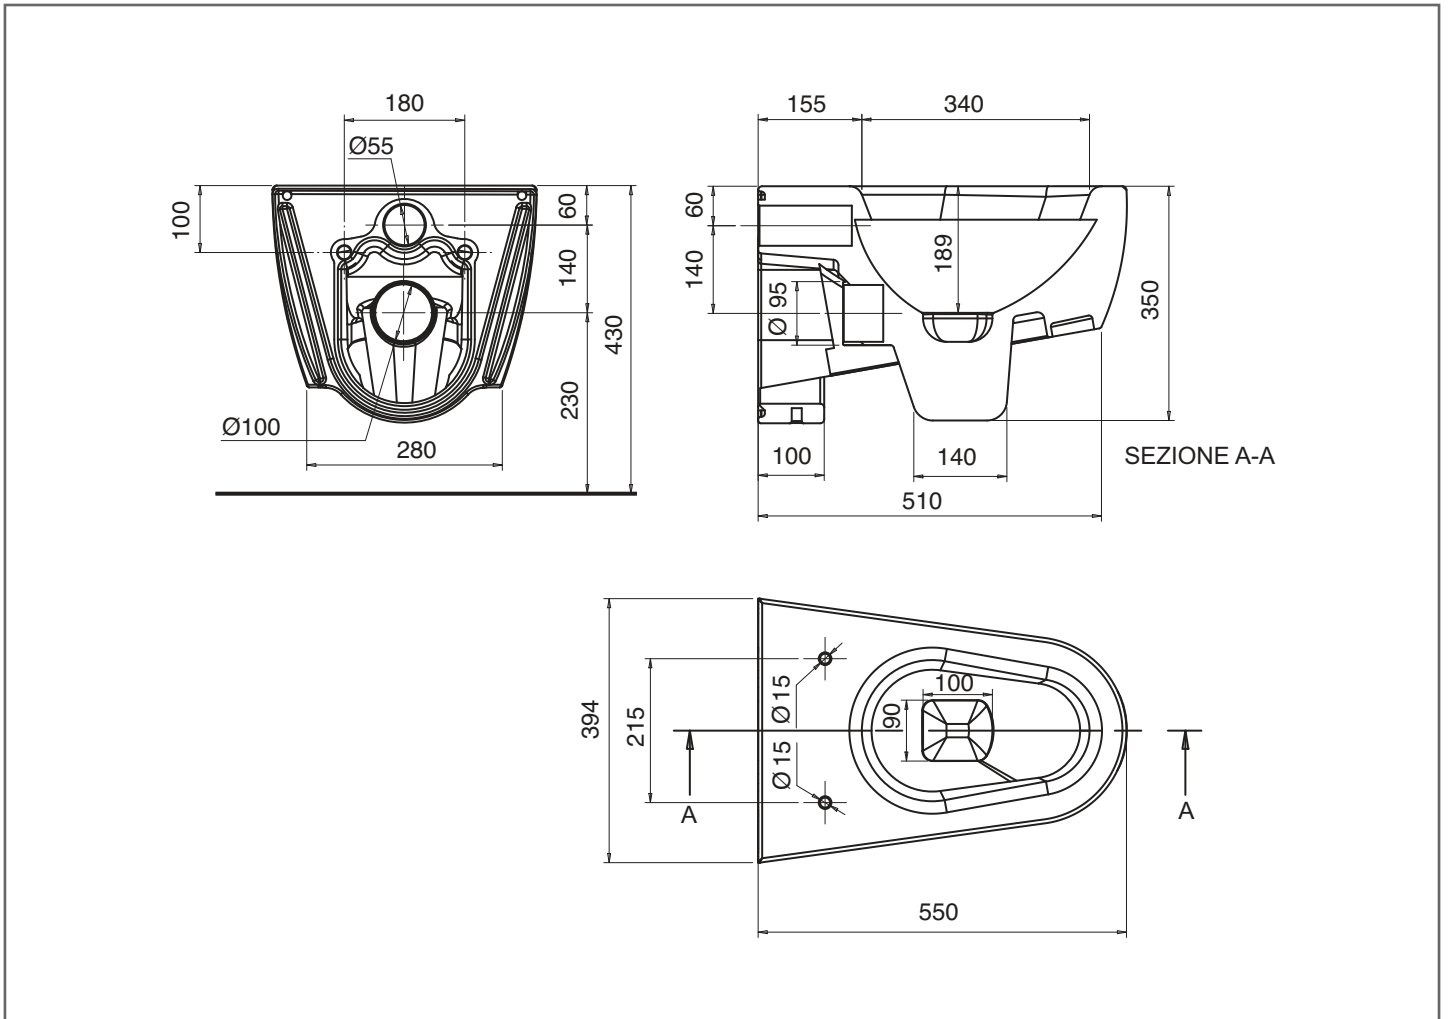

TIZI
ART. 8048/C

VASO SOSPESO
SUPPORTED WC
WC SUSPENDU
HÄNGE-WC
INODORO SUSPENDIDO

54X40 CM KG 18

Le misure riportate sono soggette a tolleranze di $\pm 5\%$
Ci riserviamo il diritto di modificare le forme e/o le dimensioni senza alcun preavviso

The measurements indicated are subject to $\pm 5\%$ tolerance margins
We reserve the right to modify the shapes and/or dimensions without prior notice

Les dimensions indiquées sont soumises à des tolérances de $\pm 5\%$
Nous nous réservons le droit de modifier les formes et/ou les dimensions sans aucun préavis

Die angegebenen Maße haben eine Toleranz von $\pm 5\%$
Wir behalten uns vor, die Formen und Abmessungen ohne Ankündigung zu ändern

Las medidas indicadas están sujetas a tolerancias de $\pm 5\%$
Nos reservamos el derecho de modificar formas y/o dimensiones sin aviso previo