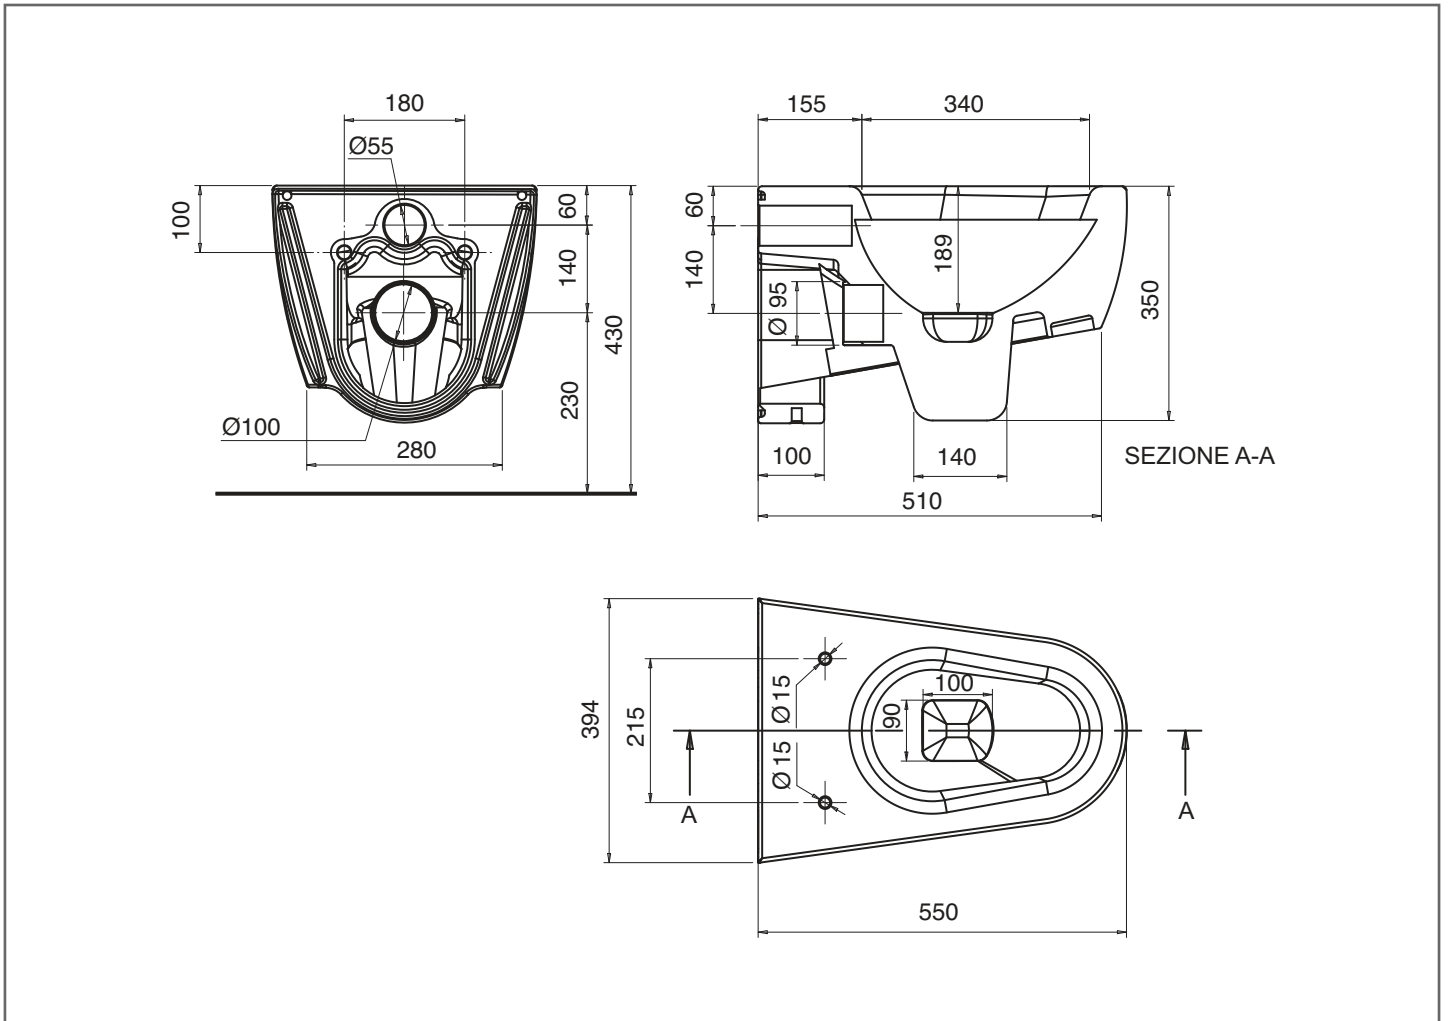

TIZI
ART. 8048

VASO SOSPESO
SUPPORTED WC
WC SUSPENDU
HÄNGE-WC
INODORO SUSPENDIDO

54X40 CM KG 18

Le misure riportate sono soggette a tolleranze di $\pm 5\%$
Ci riserviamo il diritto di modificare le forme e/o le dimensioni senza alcun preavviso

The measurements indicated are subject to $\pm 5\%$ tolerance margins
We reserve the right to modify the shapes and/or dimensions without prior notice

Les dimensions indiquées sont soumises à des tolérances de $\pm 5\%$
Nous nous réservons le droit de modifier les formes et/ou les dimensions sans aucun préavis

Die angegebenen Maße haben eine Toleranz von $\pm 5\%$
Wir behalten uns vor, die Formen und Abmessungen ohne Ankündigung zu ändern

Las medidas indicadas están sujetas a tolerancias de $\pm 5\%$
Nos reservamos el derecho de modificar formas y/o dimensiones sin aviso previo