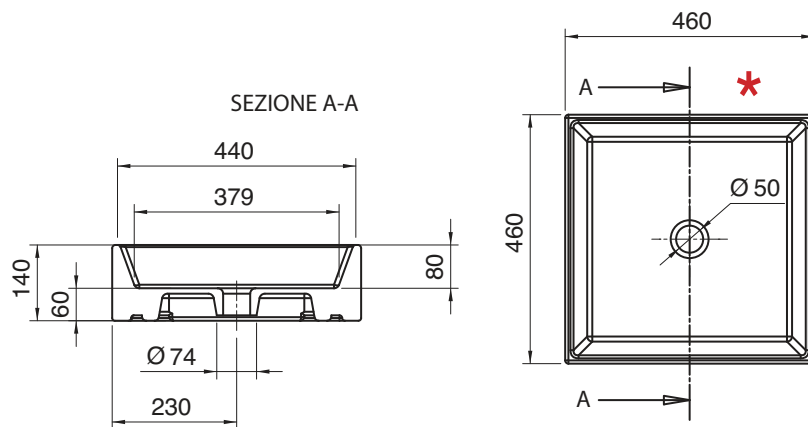

THIN-LINE - TEOREMA 8031
ART. 8031

DA APPOGGIO
 SUPPORTED BASIN
 A POSER
 STANDMODELL
 SOBREENCIMERA

46X46 CM KG 14

*** LATO NON SMALTATO - NOT GLAZED SIDE - FACE NON ÉMAILLÉE - NICHT EMAILLIERTE SEITE - LADO NO ESMALTADO**

Le misure riportate sono soggette a tolleranze di +-5%
 Ci riserviamo il diritto di modificare le forme e/o le dimensioni senza alcun preavviso

The measurements indicated are subject to +-5% tolerance margins
 We reserve the right to modify the shapes and/or dimensions without prior notice

Las medidas indicadas están sujetas a tolerancias de +-5%
 Nos reservamos el derecho de modificar formas y/o dimensiones sin aviso previo