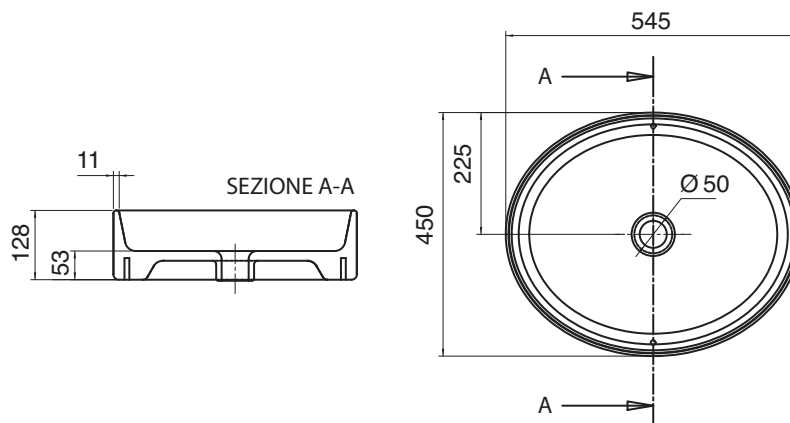

THIN-LINE - WIND 8030
ART. 8030

DA APPOGGIO
 SUPPORTED BASIN
 A POSER
 STANDMODELL
 SOBREENCIMERA

45X54 CM KG 11

Le misure riportate sono soggette a tolleranze di $\pm 5\%$
 Ci riserviamo il diritto di modificare le forme e/o le dimensioni senza alcun preavviso

The measurements indicated are subject to $\pm 5\%$ tolerance margins
 We reserve the right to modify the shapes and/or dimensions without prior notice

Les dimensions indiquées sont soumises à des tolérances de $\pm 5\%$
 Nous nous réservons le droit de modifier les formes et/ou les dimensions sans aucun préavis

Die angegebenen Maße haben eine Toleranz von $\pm 5\%$
 Wir behalten uns vor, die Formen und Abmessungen ohne Ankündigung zu ändern

Las medidas indicadas están sujetas a tolerancias de $\pm 5\%$
 Nos reservamos el derecho de modificar formas y/o dimensiones sin aviso previo