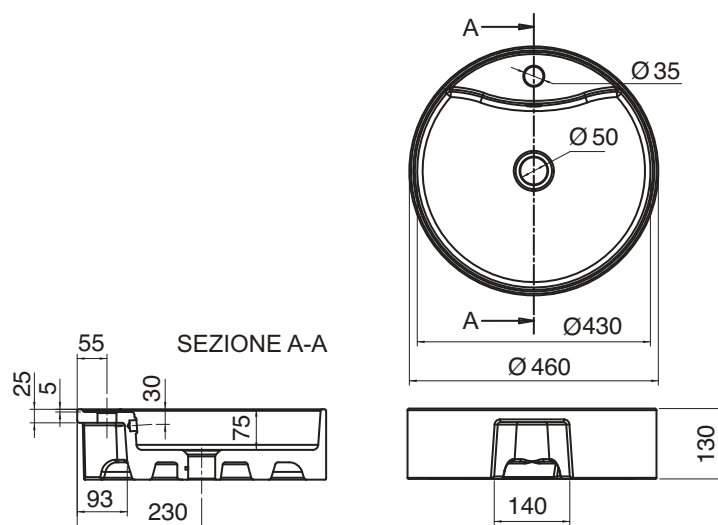

THIN-LINE - GEO 8029/R
ART. 8029/R

DA APPOGGIO
 SUPPORTED BASIN
 A POSER
 STANDMODELL
 SOBREENCIMERA

Ø45 CM KG 9

Le misure riportate sono soggette a tolleranze di $\pm 5\%$
 Ci riserviamo il diritto di modificare le forme e/o le dimensioni senza alcun preavviso

The measurements indicated are subject to $\pm 5\%$ tolerance margins
 We reserve the right to modify the shapes and/or dimensions without prior notice

Les dimensions indiquées sont soumises à des tolérances de $\pm 5\%$
 Nous nous réservons le droit de modifier les formes et/ou les dimensions sans aucun préavis

Die angegebenen Maße haben eine Toleranz von $\pm 5\%$
 Wir behalten uns vor, die Formen und Abmessungen ohne Ankündigung zu ändern

Las medidas indicadas están sujetas a tolerancias de $\pm 5\%$
 Nos reservamos el derecho de modificar formas y/o dimensiones sin aviso previo