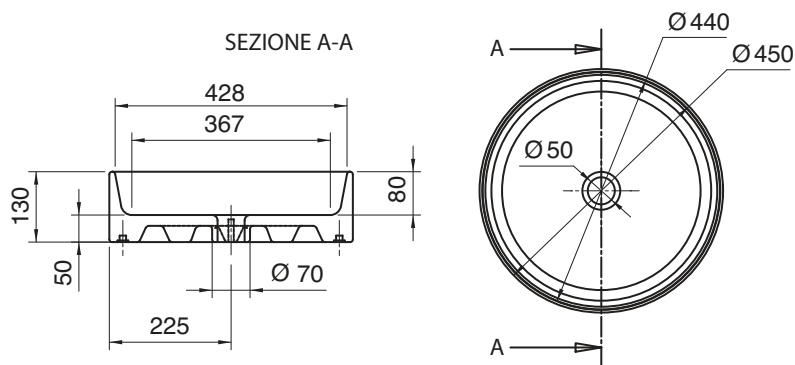

THIN-LINE - GEO 8029
ART. 8029

DA APPOGGIO
 SUPPORTED BASIN
 A POSER
 STANDMODELL
 SOBREENCIMERA

Ø45 CM KG 9

Le misure riportate sono soggette a tolleranze di +-5%
 Ci riserviamo il diritto di modificare le forme e/o le dimensioni senza alcun preavviso

The measurements indicated are subject to +-5% tolerance margins
 We reserve the right to modify the shapes and/or dimensions without prior notice

Les dimensions indiquées sont soumises à des tolérances de + ou - 5%
 Nous nous réservons le droit de modifier les formes et/ou les dimensions sans aucun préavis

Die angegebenen Maße haben eine Toleranz von +-5%
 Wir behalten uns vor, die Formen und Abmessungen ohne Ankündigung zu ändern

Las medidas indicadas están sujetas a tolerancias de +-5%
 Nos reservamos el derecho de modificar formas y/o dimensiones sin aviso previo