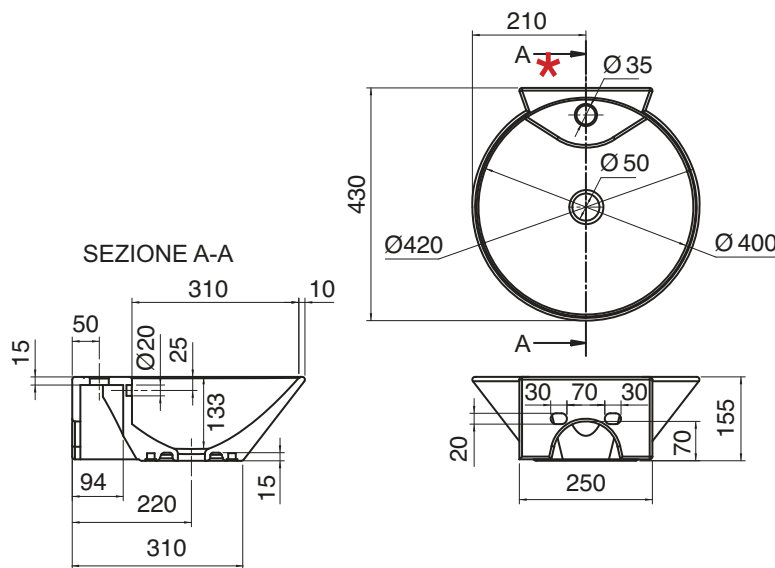

THIN-LINE - CONO 8010/R ART. 8010/R

SOSPESO O DA APPOGGIO
SUSPENDED OR SUPPORTED BASIN
SUSPENDU OU A POSER
HÄNGEMODELL ODER STANDMODELL
SUSPENDIDO O SOBREENCIMERÀ

Ø42 CM KG 9

* LATO NON SMALTATO - NOT GLAZED SIDE - FACE NON ÉMAILLÉE - NICHT EMAILLIERTE SEITE - LADO NO ESMALTADO

Le misure riportate sono soggette a tolleranze di +-5%
Ci riserviamo il diritto di modificare le forme e/o le dimensioni senza alcun preavviso

The measurements indicated are subject to +-5% tolerance margins
We reserve the right to modify the shapes and/or dimensions without prior notice

Les dimensions indiquées sont soumises à des tolérances de + ou - 5%
Nous nous réservons le droit de modifier les formes et/ou les dimensions sans aucun préavis

Die angegebenen Maße haben eine Toleranz von +-5%
Wir behalten uns vor, die Formen und Abmessungen ohne Ankündigung zu ändern

Las medidas indicadas están sujetas a tolerancias de +-5%
Nos reservamos el derecho de modificar formas y/o dimensiones sin aviso previo