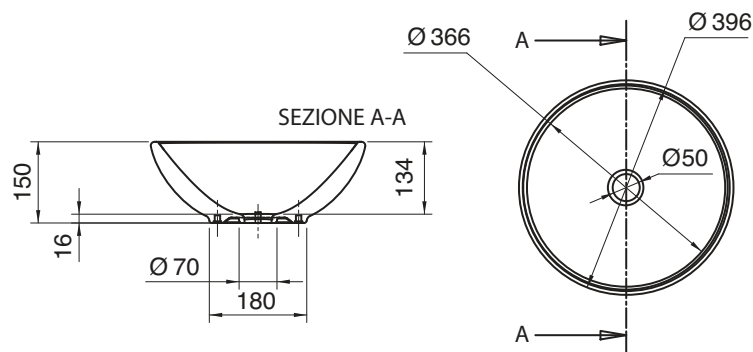

**THIN-LINE - SFERA 8009**  
**ART. 8009**

DA APPOGGIO  
 SUPPORTED BASIN  
 A POSER  
 STANDMODELL  
 SOBREENCIMERA

Ø40 CM KG 6

Le misure riportate sono soggette a tolleranze di  $\pm 5\%$   
 Ci riserviamo il diritto di modificare le forme e/o le dimensioni senza alcun preavviso

The measurements indicated are subject to  $\pm 5\%$  tolerance margins  
 We reserve the right to modify the shapes and/or dimensions without prior notice

Les dimensions indiquées sont soumises à des tolérances de  $\pm 5\%$   
 Nous nous réservons le droit de modifier les formes et/ou les dimensions sans aucun préavis

Die angegebenen Maße haben eine Toleranz von  $\pm 5\%$   
 Wir behalten uns vor, die Formen und Abmessungen ohne Ankündigung zu ändern

Las medidas indicadas están sujetas a tolerancias de  $\pm 5\%$   
 Nos reservamos el derecho de modificar formas y/o dimensiones sin aviso previo