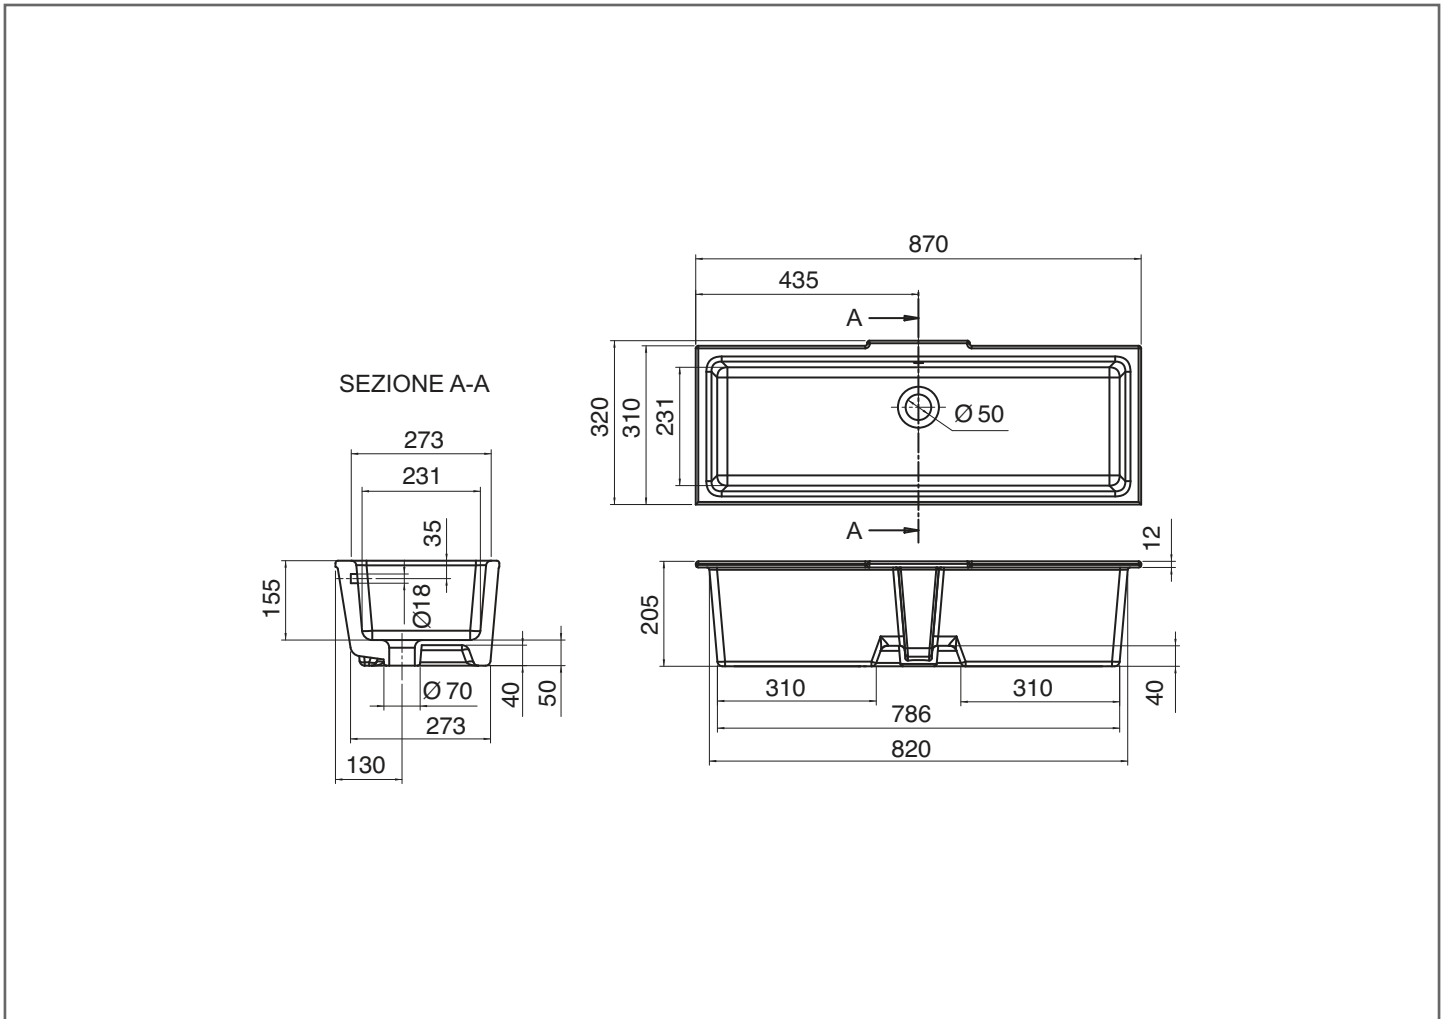

MIKY - 80
ART. 8092

LAVABO SOTTOPIANO
UNDERCOUNTER WASH BASIN
ENCASTRE PAR DESSOUS
UNTERTISCHMODELL
BAJO ENCIMERA

80X32 CM KG 20

Le misure riportate sono soggette a tolleranze di +-5%
Ci riserviamo il diritto di modificare le forme e/o le dimensioni senza alcun preavviso

The measurements indicated are subject to +-5% tolerance margins
We reserve the right to modify the shapes and/or dimensions without prior notice

Les dimensions indiquées sont soumises à des tolérances de + ou - 5%
Nous nous réservons le droit de modifier les formes et/ou les dimensions sans aucun préavis

Die angegebenen Maße haben eine Toleranz von +-5%
Wir behalten uns vor, die Formen und Abmessungen ohne Ankündigung zu ändern

Las medidas indicadas están sujetas a tolerancias de +-5%
Nos reservamos el derecho de modificar formas y/o dimensiones sin aviso previo