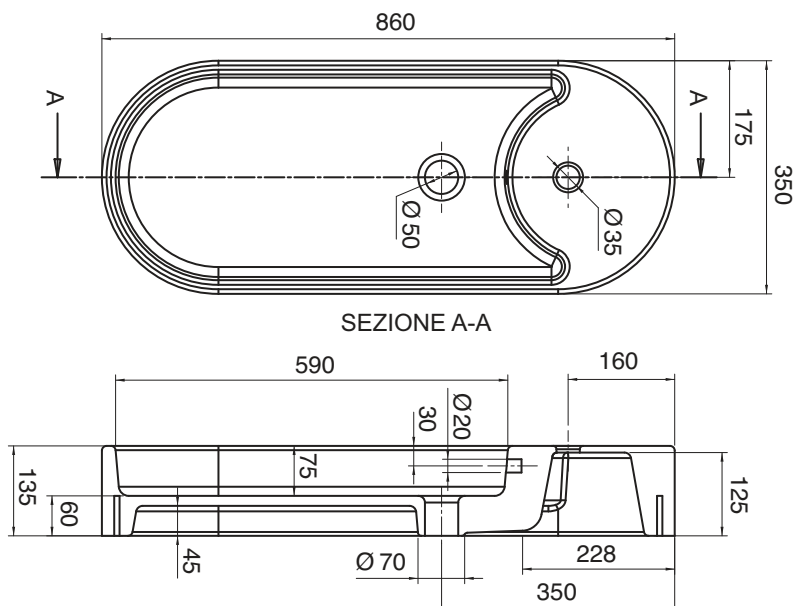

**SEVENTY - 87**  
**ART. 8096**

 DA APPOGGIO  
 SUPPORTED BASIN  
 A POSER  
 STANDMODELL  
 SOBREENCIMERA

**87X37 CM KG 19**

Le misure riportate sono soggette a tolleranze di  $\pm 5\%$   
 Ci riserviamo il diritto di modificare le forme e/o le dimensioni senza alcun preavviso

The measurements indicated are subject to  $\pm 5\%$  tolerance margins  
 We reserve the right to modify the shapes and/or dimensions without prior notice

Les dimensions indiquées sont soumises à des tolérances de  $\pm 5\%$   
 Nous nous réservons le droit de modifier les formes et/ou les dimensions sans aucun préavis

Die angegebenen Maße haben eine Toleranz von  $\pm 5\%$   
 Wir behalten uns vor, die Formen und Abmessungen ohne Ankündigung zu ändern

Las medidas indicadas están sujetas a tolerancias de  $\pm 5\%$   
 Nos reservamos el derecho de modificar formas y/o dimensiones sin aviso previo