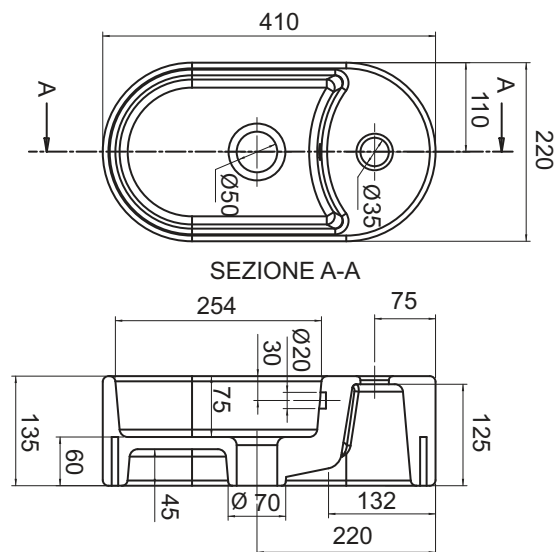

SEVENTY - 41
ART. 8093

DA APPOGGIO
SUPPORTED BASIN
A POSER
STANDMODELL
SOBREENCIMERA

41X24 CM KG 7

Le misure riportate sono soggette a tolleranze di +-5%
Ci riserviamo il diritto di modificare le forme e/o le dimensioni senza alcun preavviso

The measurements indicated are subject to +-5% tolerance margins
We reserve the right to modify the shapes and/or dimensions without prior notice

Les dimensions indiquées sont soumises à des tolérances de + ou - 5%
Nous nous réservons le droit de modifier les formes et/ou les dimensions sans aucun préavis

Die angegebenen Maße haben eine Toleranz von +-5%
Wir behalten uns vor, die Formen und Abmessungen ohne Ankündigung zu ändern

Las medidas indicadas están sujetas a tolerancias de +-5%
Nos reservamos el derecho de modificar formas y/o dimensiones sin aviso previo