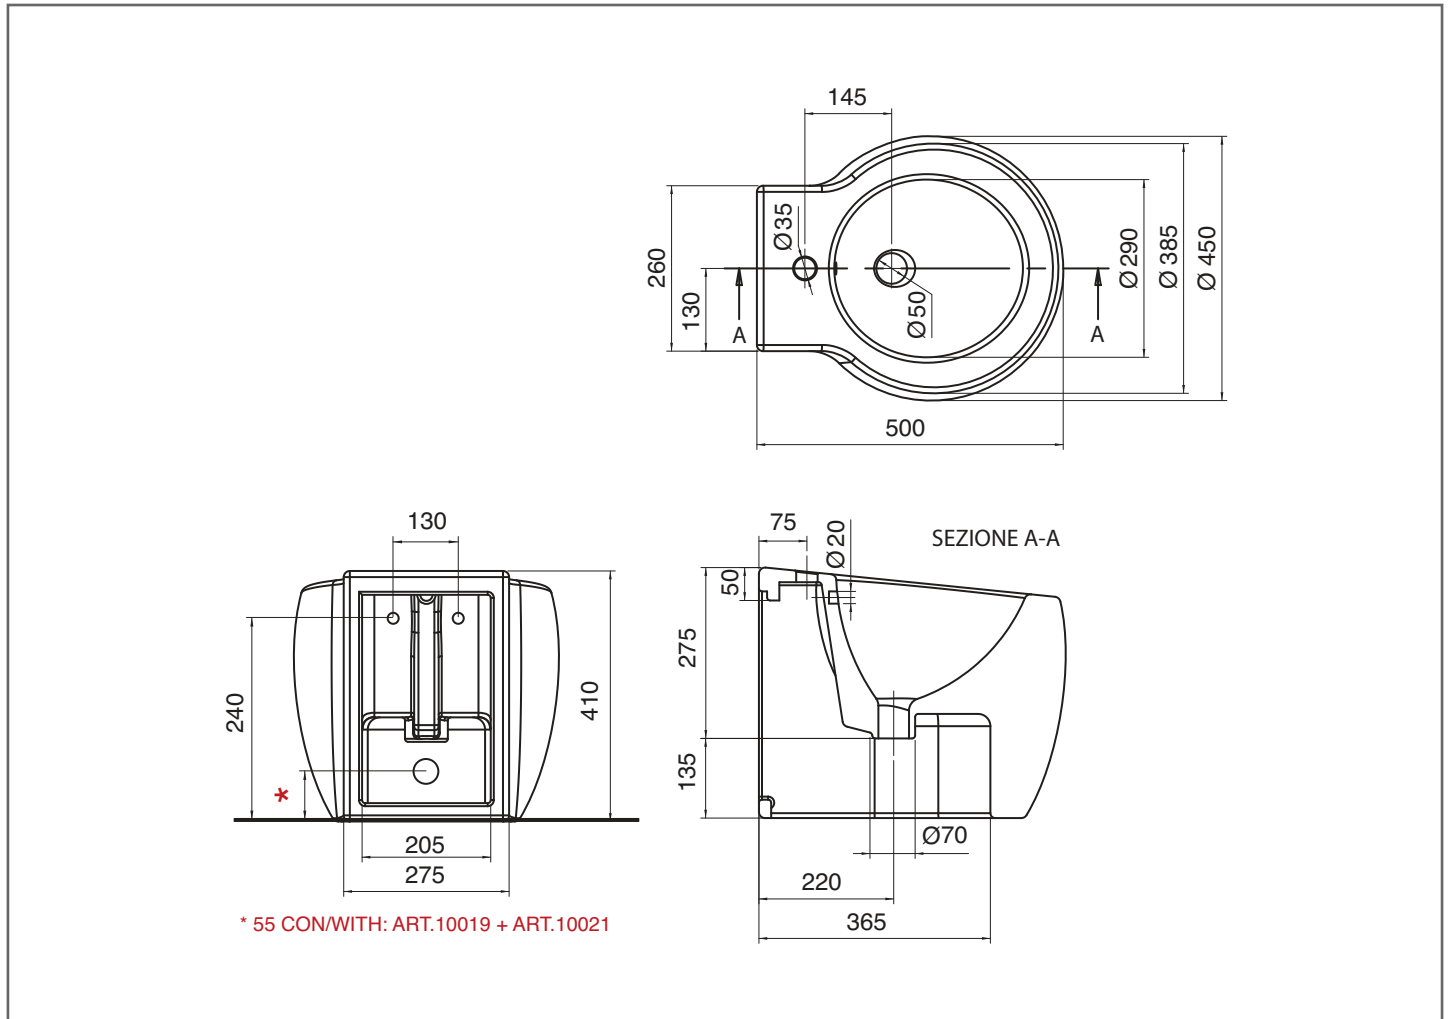

PLANET
ART. 8106/A

BIDET

BIDET

BIDET

BIDET

BIDÉ

H41 CM KG 23

Le misure riportate sono soggette a tolleranze di +-5%
Ci riserviamo il diritto di modificare le forme e/o le dimensioni senza alcun preavviso

The measurements indicated are subject to +-5% tolerance margins
We reserve the right to modify the shapes and/or dimensions without prior notice

Les dimensions indiquées sont soumises à des tolérances de + ou - 5%
Nous nous réservons le droit de modifier les formes et/ou les dimensions sans aucun préavis

Die angegebenen Maße haben eine Toleranz von +-5%
Wir behalten uns vor, die Formen und Abmessungen ohne Ankündigung zu ändern

Las medidas indicadas están sujetas a tolerancias de +-5%
Nos reservamos el derecho de modificar formas y/o dimensiones sin aviso previo