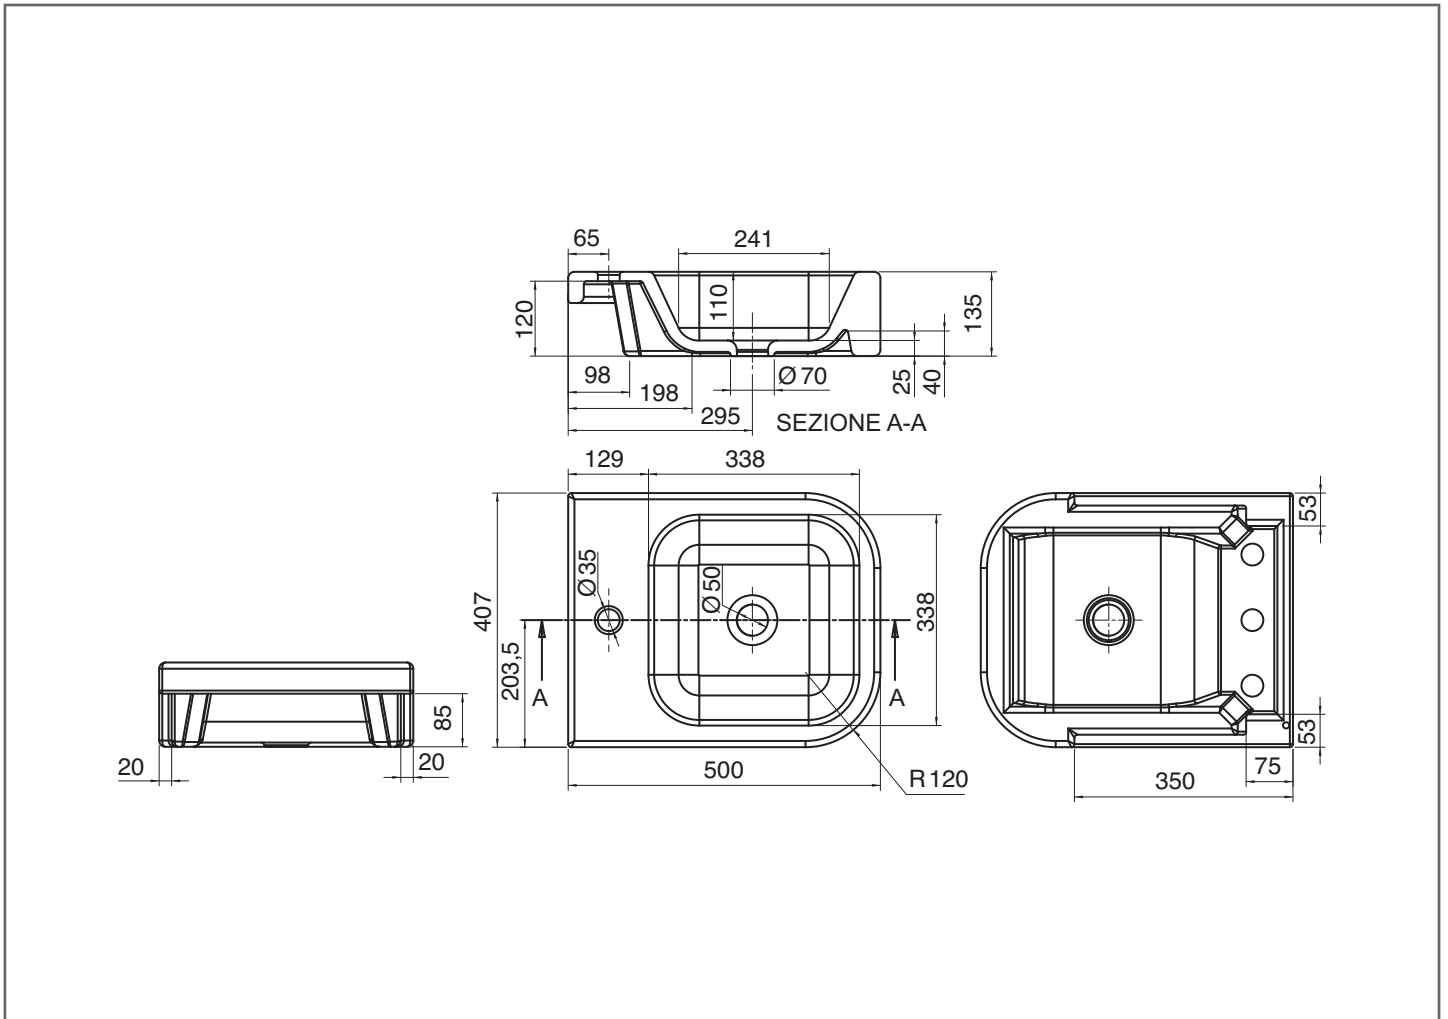

**NEXT - 40/D**  
**ART. 8047/D**

SEMINCASSO  
 SEMI-RECESSED  
 SEMI ENCASTRE  
 HALBEINBAUMODELL  
 SEMI ENCASTRADO

**40,7X50 CM KG 14**

Le misure riportate sono soggette a tolleranze di +-5%  
 Ci riserviamo il diritto di modificare le forme e/o le dimensioni senza alcun preavviso

The measurements indicated are subject to +-5% tolerance margins  
 We reserve the right to modify the shapes and/or dimensions without prior notice

Les dimensions indiquées sont soumises à des tolérances de + ou - 5%  
 Nous nous réservons le droit de modifier les formes et/ou les dimensions sans aucun préavis

Die angegebenen Maße haben eine Toleranz von +-5%  
 Wir behalten uns vor, die Formen und Abmessungen ohne Ankündigung zu ändern

Las medidas indicadas están sujetas a tolerancias de +-5%  
 Nos reservamos el derecho de modificar formas y/o dimensiones sin aviso previo