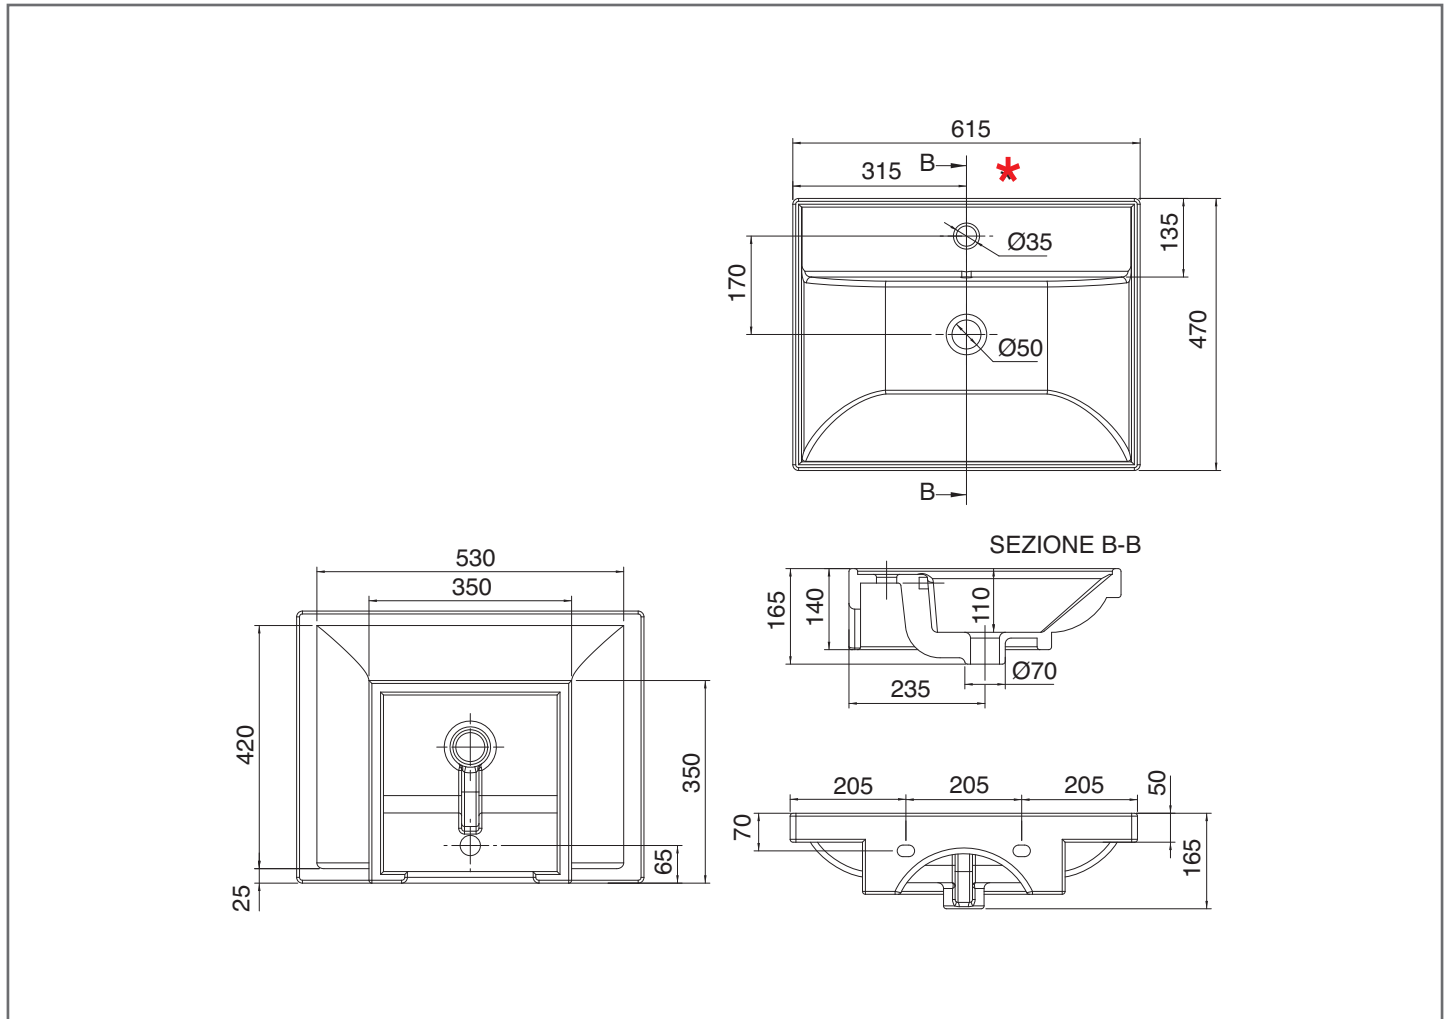

ML - 47X60
ART. 3004

SOSPEO O DA INCASSO

SUSPENDED OR BUILD IN MODEL

SUSPENDU OU ENCASTRABLE

HÄNGEMODELL ODER EINBAUMODELL

SUSPENDIDO O DE ENCASTRAR

47X60 CM

* LATO NON SMALTATO - NOT GLAZED SIDE - FACE NON ÉMAILLÉE - NICHT EMAILLIERTE SEITE - LADO NO ESMALTADO

Le misure riportate sono soggette a tolleranze di +-5%
 Ci riserviamo il diritto di modificare le forme e/o le dimensioni senza alcun preavviso

The measurements indicated are subject to +-5% tolerance margins
 We reserve the right to modify the shapes and/or dimensions without prior notice

Les dimensions indiquées sont soumises à des tolérances de + ou - 5%
 Nous nous réservons le droit de modifier les formes et/ou les dimensions sans aucun préavis

Die angegebenen Maße haben eine Toleranz von +-5%
 Wir behalten uns vor, die Formen und Abmessungen ohne Ankündigung zu ändern

Las medidas indicadas están sujetas a tolerancias de +-5%
 Nos reservamos el derecho de modificar formas y/o dimensiones sin aviso previo