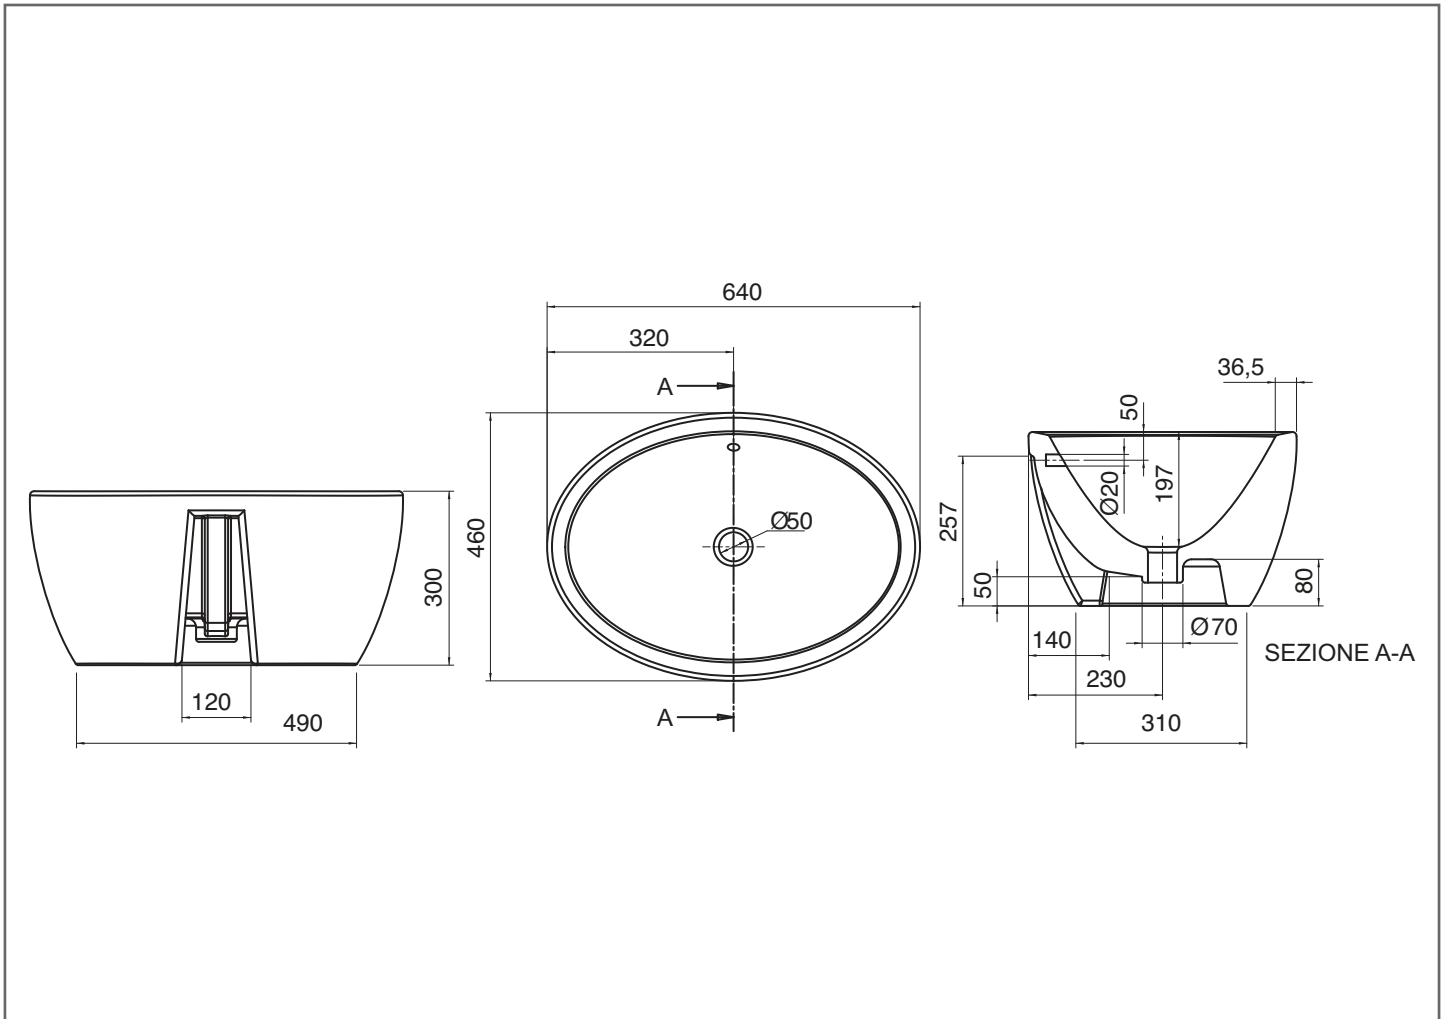

MATTY - OVALE
ART. 8056

 DA APPOGGIO
 SUPPORTED BASIN
 A POSER
 STANDMODELL
 SOBREENCIMERA

46X67 CM KG 24

Le misure riportate sono soggette a tolleranze di $\pm 5\%$
 Ci riserviamo il diritto di modificare le forme e/o le dimensioni senza alcun preavviso

The measurements indicated are subject to $\pm 5\%$ tolerance margins
 We reserve the right to modify the shapes and/or dimensions without prior notice

Les dimensions indiquées sont soumises à des tolérances de $\pm 5\%$
 Nous nous réservons le droit de modifier les formes et/ou les dimensions sans aucun préavis

Die angegebenen Maße haben eine Toleranz von $\pm 5\%$
 Wir behalten uns vor, die Formen und Abmessungen ohne Ankündigung zu ändern

Las medidas indicadas están sujetas a tolerancias de $\pm 5\%$
 Nos reservamos el derecho de modificar formas y/o dimensiones sin aviso previo