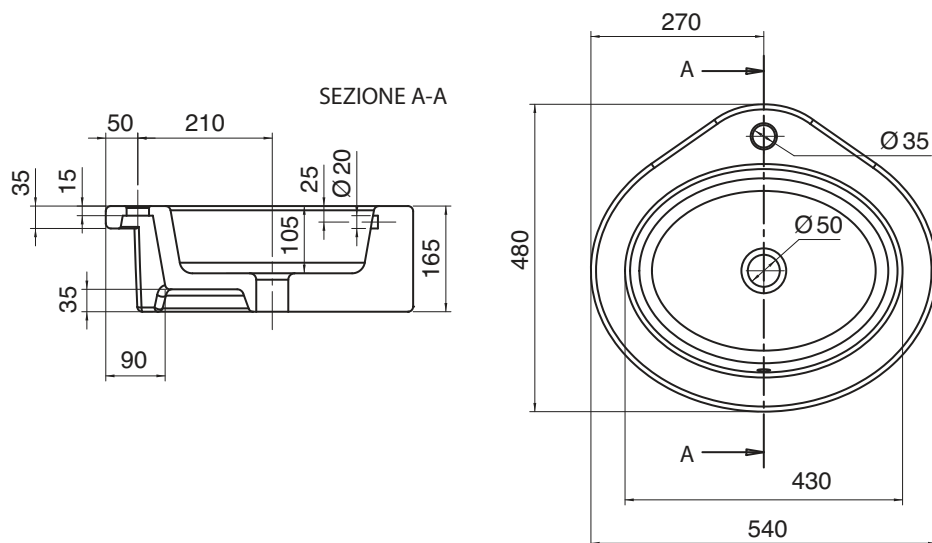

**LAVABI D'ARREDO - OPERA 8017  
ART. 8017**

DA APPOGGIO  
SUPPORTED BASIN  
A POSER  
STANDMODELL  
SOBREENCIMERA

54X48 CM KG 13

Le misure riportate sono soggette a tolleranze di +-5%  
Ci riserviamo il diritto di modificare le forme e/o le dimensioni senza alcun preavviso

The measurements indicated are subject to +-5% tolerance margins  
We reserve the right to modify the shapes and/or dimensions without prior notice

Les dimensions indiquées sont soumises à des tolérances de + ou - 5%  
Nous nous réservons le droit de modifier les formes et/ou les dimensions sans aucun préavis

Die angegebenen Maße haben eine Toleranz von +-5%  
Wir behalten uns vor, die Formen und Abmessungen ohne Ankündigung zu ändern

Las medidas indicadas están sujetas a tolerancias de +-5%  
Nos reservamos el derecho de modificar formas y/o dimensiones sin aviso previo