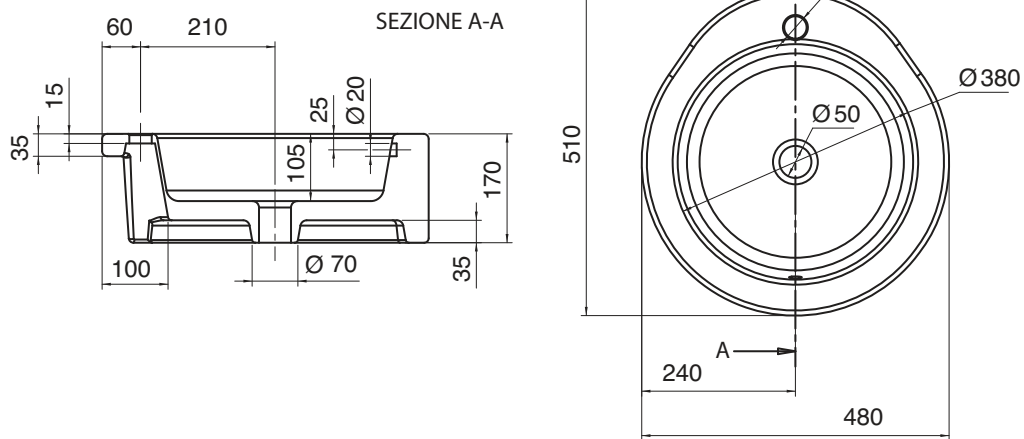

## LAVABI D'ARREDO - CONCERTO 8016 ART. 8016

DA APPOGGIO  
SUPPORTED BASIN  
A POSER  
STANDMODELL  
SOBREENCIMERA

48X51 CM KG 13

Le misure riportate sono soggette a tolleranze di +-5%  
Ci riserviamo il diritto di modificare le forme e/o le dimensioni senza alcun preavviso

The measurements indicated are subject to +-5% tolerance margins  
We reserve the right to modify the shapes and/or dimensions without prior notice

Les dimensions indiquées sont soumises à des tolérances de + ou - 5%  
Nous nous réservons le droit de modifier les formes et/ou les dimensions sans aucun préavis

Die angegebenen Maße haben eine Toleranz von +-5%  
Wir behalten uns vor, die Formen und Abmessungen ohne Ankündigung zu ändern

Las medidas indicadas están sujetas a tolerancias de +-5%  
Nos reservamos el derecho de modificar formas y/o dimensiones sin aviso previo