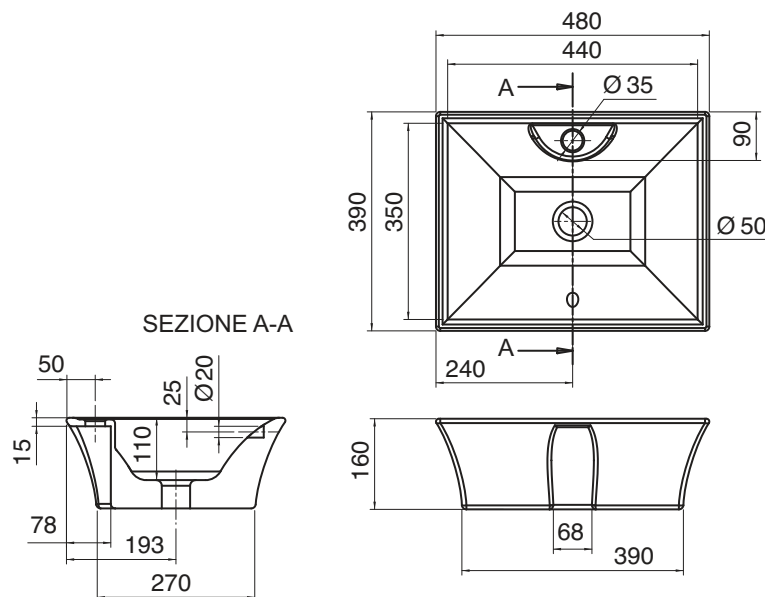

**CATINI - TANGO**  
**ART. 8006**

DA APPOGGIO  
 SUPPORTED BASIN  
 A POSER  
 STANDMODELL  
 SOBREENCIMERA

**48,5X38,5 CM KG 12**

Le misure riportate sono soggette a tolleranze di  $\pm 5\%$   
 Ci riserviamo il diritto di modificare le forme e/o le dimensioni senza alcun preavviso

The measurements indicated are subject to  $\pm 5\%$  tolerance margins  
 We reserve the right to modify the shapes and/or dimensions without prior notice

Les dimensions indiquées sont soumises à des tolérances de  $\pm 5\%$   
 Nous nous réservons le droit de modifier les formes et/ou les dimensions sans aucun préavis

Die angegebenen Maße haben eine Toleranz von  $\pm 5\%$   
 Wir behalten uns vor, die Formen und Abmessungen ohne Ankündigung zu ändern

Las medidas indicadas están sujetas a tolerancias de  $\pm 5\%$   
 Nos reservamos el derecho de modificar formas y/o dimensiones sin aviso previo