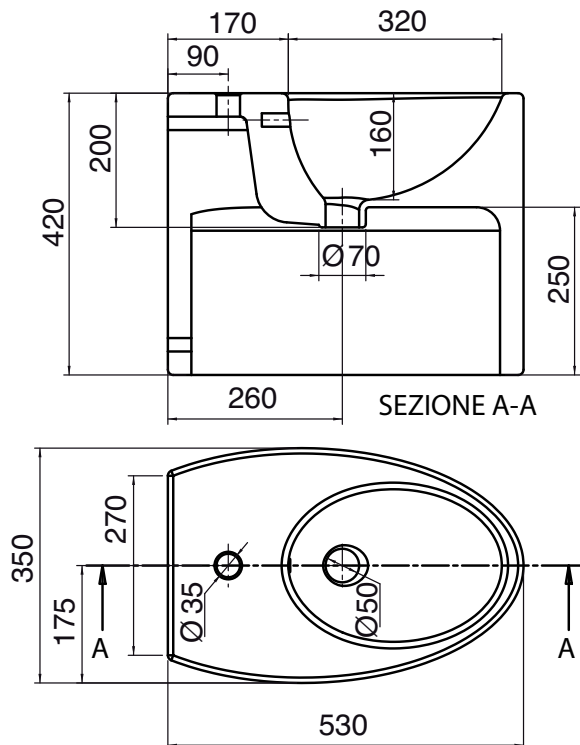

SCHEDA TECNICA - TECHNICAL CARD
ZEFIRO
BIDET - BIDET
ART. 8211 52,5 x 35 CM KG 23

* 70 CON/WITH: ART.10009 + ART.10011
 * 100 CON/WITH: ART.10019 + ART.10011