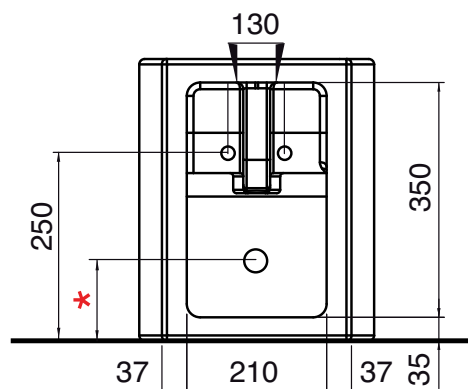

SCHEDA TECNICA - TECHNICAL CARD
ZEFIRO
BIDET - BIDET
ART. 8211 52,5 x 35 CM KG 23

* 70 CON/WITH: ART.10009 + ART.10011
 * 100 CON/WITH: ART.10019 + ART.10011